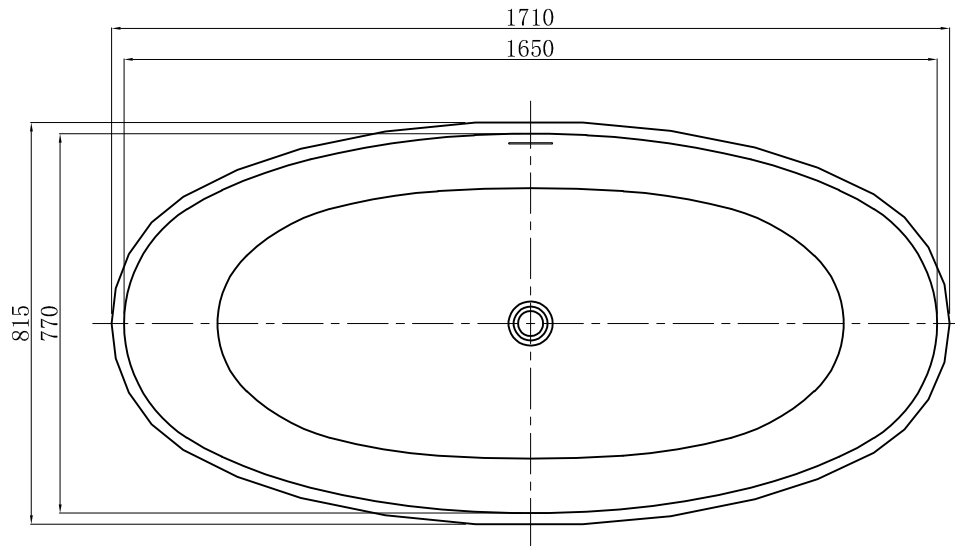

修改项目 Modify	日期 Date	修改人 Modified By	核准文件资讯 Approved Document Information	版本号 REV. NO.

东莞市胜昌实业有限公司 Dongguan Shengchang Industries Co.Ltd.

名称 Name:	Lodi 洛迪 三角纹独立缸	规格 Specification:	1710x815x450/580mm	单位 Units:	mm	版本号 REV. NO:	A		
型号 Code:		材质 Material:		比例 Proportion:	1:20	绘图 Draftsman:	陈文业	核准	陈玉金
		投影 Projection:	☐ ⊕	日期 Date:	2023.9.25	审核 Reviewed:		Approved:	