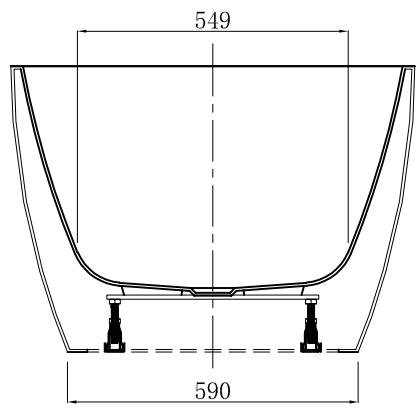

修改项目 Modify	日期 Date	修改人 Modified By	核准文件资讯 Approved Document Information	版本号 REV. NO.

东莞市胜昌实业有限公司 Dongguan Shengchang Industries Co.Ltd.

名称 Name:	Lodi 洛迪 三角纹独立缸	规格 Specification:	1710x815x450/580mm	单位 Units:	mm	版本号 REV. NO:	A		
型号 Code:		材质 Material:		比例 Proportion:	1:20	绘图 Draftsman:	陈文业	核准	陈玉金
		投影 Projection:	☐ ⊕	日期 Date:	2023.9.25	审核 Reviewed:		Approved:	