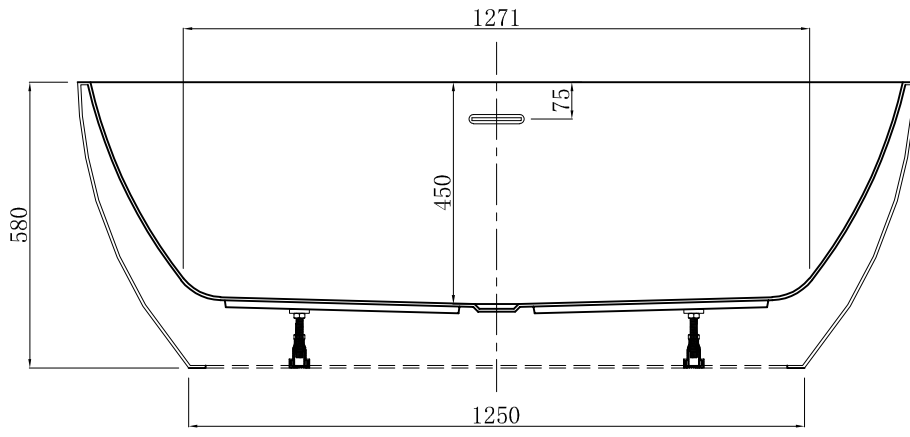

修改项目 Modify	日期 Date	修改人 Modified By	核准文件资讯 Approved Document Information	版本号 REV. NO.

东莞市胜昌实业有限公司 Dongguan Shengchang Industries Co.Ltd.

名称 Name:	Lodi 洛迪 三角纹独立缸	规格 Specification:	1710x815x450/580mm	单位 Units:	mm	版本号 REV. NO:	A		
型号 Code:		材质 Material:		比例 Proportion:	1:20	绘图 Draftsman:	陈文业	核准	陈玉金
		投影 Projection:	☐ ⊕	日期 Date:	2023.9.25	审核 Reviewed:		Approved:	