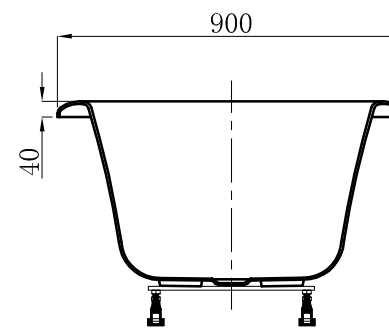

截面 F-F

截面 G-G

ADAMSEZ 雅登斯

名称 Name:	Tours 图尔斯+脚架	编号 Numbers:		单位 Units:	mm
型号 Code:	AD-TOU-1780A.00	材质 Material:		比例 Proportion:	1:18
规格 Dimensions:	1800x900x460/580	投影 Projection:	☐ ◯	日期 Date:	2014. 4. 11