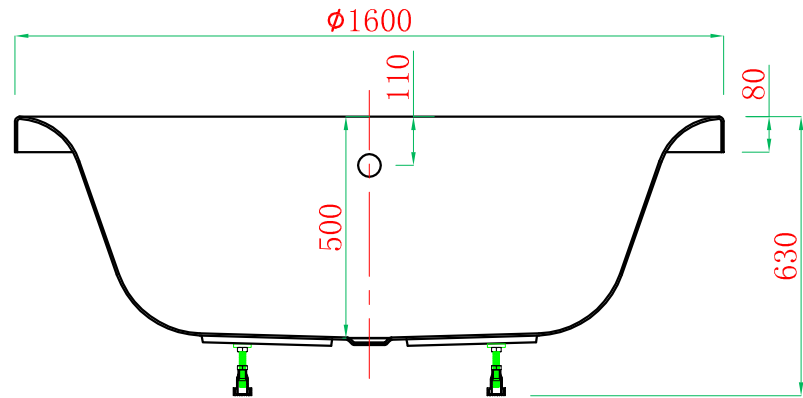

修改项目 Modify	日期 Date	修改人 Modified By	核准文件资讯 Approved Document Information	版本号 REV. NO.

Cross Section D-D

	ADAMSEZ 雅登斯					版本号 REV. NO.: A			
	名称 Name: Ravello 拉维洛+脚架	规格 Specification: $\phi 1600 \times 500 / 630$	单位 Units: mm	比例 Proportion: 1:20	日期 Date: 2021.8.4	绘图 Draftsman: 鍾文照	审核 Reviewed:	核准 Approved:	
	型号 Code: AD-RAV-1616A.00	材质 Material:	投影 Projection:						