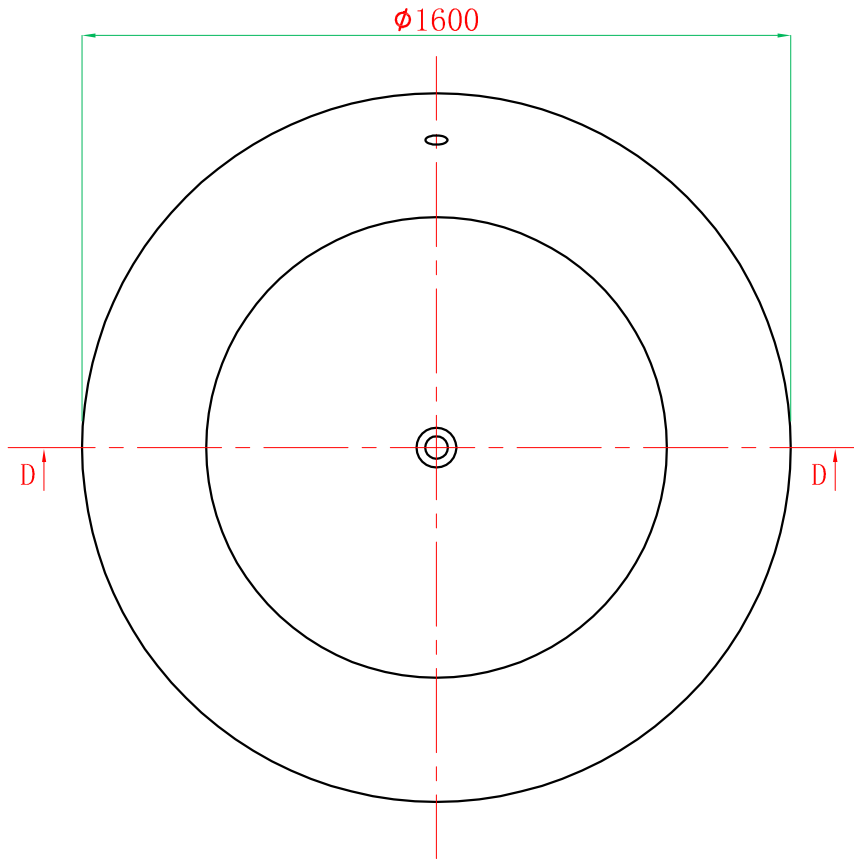

修改项目 Modify	日期 Date	修改人 Modified By	核准文件资讯 Approved Document Information	版本号 REV. NO.

Cross Section D-D

	ADAMSEZ 雅登斯					版本号 REV. NO.: A			
	名称 Name: Ravello 拉维洛+脚架	规格 Specification: $\phi 1600 \times 500 / 630$	单位 Units: mm	比例 Proportion: 1:20	日期 Date: 2021.8.4	绘图 Draftsman: 鍾文照	审核 Reviewed:	核准 Approved:	
	型号 Code: AD-RAV-1616A.00	材质 Material:	投影 Projection:						