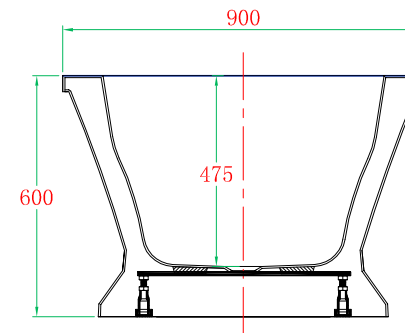

剖视图 A-A

剖视图 B-B

正视图

	ADAMSEZ 雅登斯							
	名称 Name:	Bordeaux 波德斯带底座	编号 Numbers:		单位 Units:	mm		
	型号 Code:	AD-BOR-1890F.00	材质 Material:		比例 Proportion:	1:18	绘图 Draftsman:	王圆香
规格 Dimensions:	1800x900x475/600	投影 Projection:		日期 Date:	2015.9.15	审核 Auditing:		批准 Authorize: