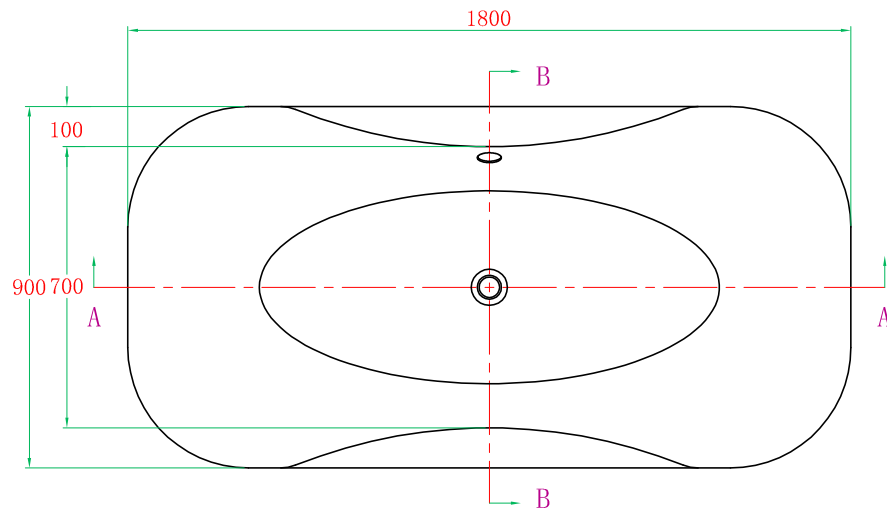

剖视图 A-A

剖视图 B-B

正视图

	ADAMSEZ 雅登斯							
	名称 Name:	Bordeaux 波德斯带底座	编号 Numbers:		单位 Units:	mm		
	型号 Code:	AD-BOR-1890F.00	材质 Material:		比例 Proportion:	1:18	绘图 Draftsman:	王圆香
规格 Dimensions:	1800x900x475/600	投影 Projection:		日期 Date:	2015.9.15	审核 Auditing:		批准 Authorize: