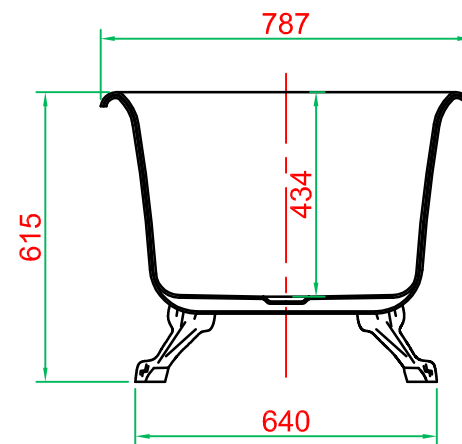

剖视图 A-A

剖视图 B-B

ADAMSEZ 雅登斯

名称 Name:	Madrid 马德里 1702	编号 Number:		单位 Units:	mm	绘图 Draftsman:	黄娜娜	批准
型号 Code:	AD-MAD-1778F.00	材质 Material:		比例 Proportion:	1:20	审核 Auditing:		Authorize:
规格 Dimensions:	1702x787x434/615	投影 Projection:	☐	日期 Date:	2011.04.30			