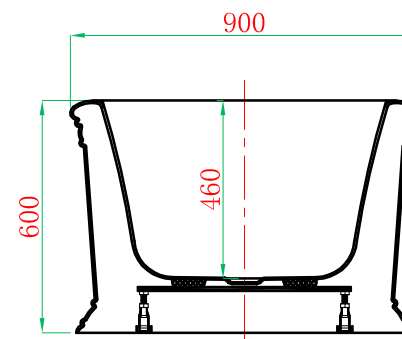

截面 F-F

截面 G-G

ADAMSEZ 雅登斯

名称 Name:	Tours 图尔斯 1800	编号 Numbers:		单位 Units:	mm		
型号 Code:	AD-TOU-1890F.00	材质 Material:		比例 Proportion:	1:18	绘图 Draftsman:	王园香
规格 Dimensions:	1800x900x460/600	投影 Projection:	☐ ◯	日期 Date:	2014. 4. 11	审核 Auditing:	批准 Authorize: