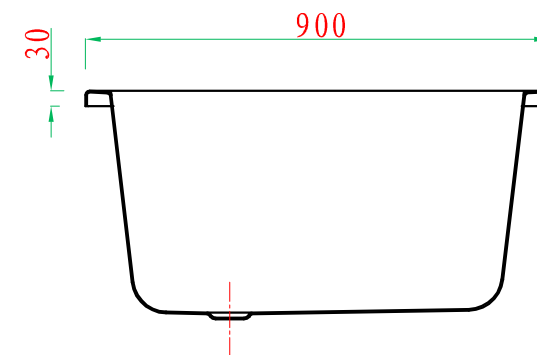

+

ADAMSEZ 雅登斯

名称 Name:	Terui 特锐1800(边宽50mm)	编号 Number:		单位 Units:	mm
型号 Code:	AD-GEN-1890A.OA	材质 Material:		比例 Proportion:	1:15
规格 Dimensions:	1800x900x430	投影 Projection:	☐	日期 Date:	2010.06.13

绘图 Draftsman: 李太平 批准
 审核 Auditing: Authorize: