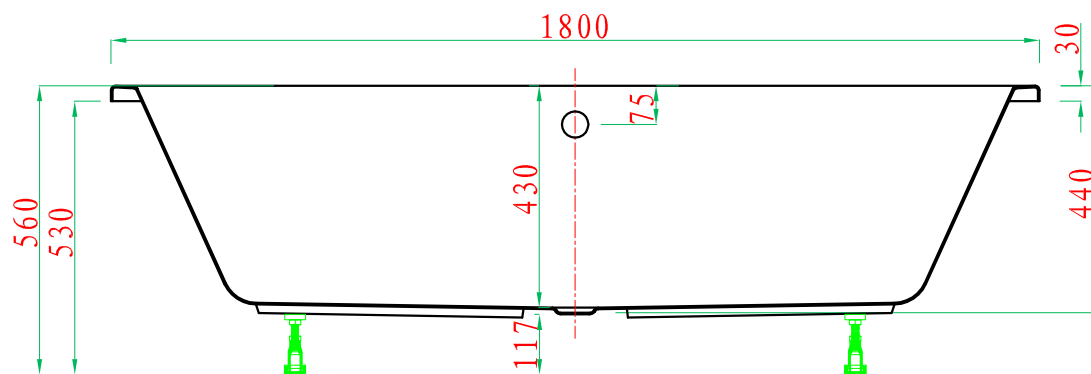

+

ADAMSEZ 雅登斯

名称 Name:	Terui 特锐1800(边宽50mm)	编号 Number:		单位 Units:	mm
型号 Code:	AD-GEN-1890A.OA	材质 Material:		比例 Proportion:	1:15
规格 Dimensions:	1800x900x430	投影 Projection:	☐	日期 Date:	2010.06.13

绘图 Draftsman: 李太平 批准
 审核 Auditing: Authorize: