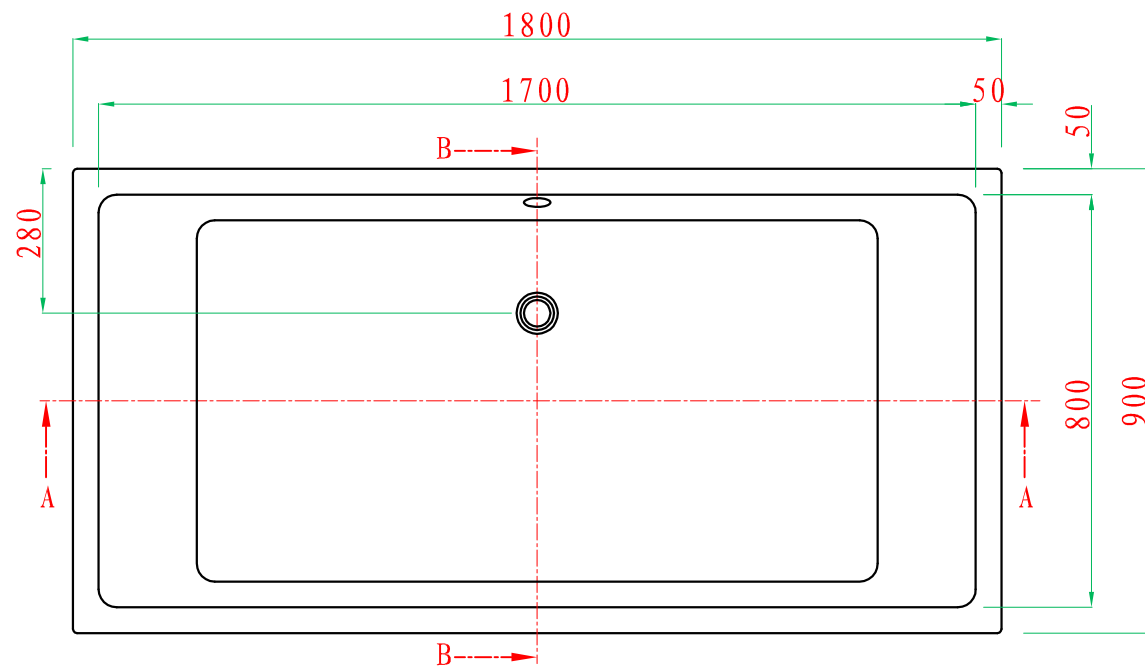

+

ADAMSEZ 雅登斯

名称 Name:	Terui 特锐1800(边宽50mm)	编号 Number:		单位 Units:	mm
型号 Code:	AD-GEN-1890A.OA	材质 Material:		比例 Proportion:	1:15
规格 Dimensions:	1800x900x430	投影 Projection:	☐	日期 Date:	2010.06.13

绘图 Draftsman: 李太平 批准
 审核 Auditing: Authorize: