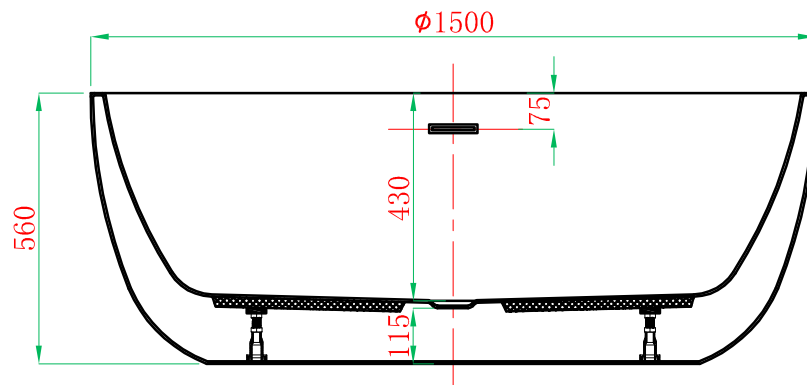

Front View

Cross Section F-F

ADAMSEZ 雅登斯

名称 Name:	Shute 舒特	编号 Numbers:		单位 Units:	mm
型号 Code:	AD-SHU-1515F.00	材质 Material:		标准 Standard:	
规格 Dimensions:	$\phi 1500 \times 430 / 560$	投影 Projection:	第一角投影	日期 Date:	2013.8.26