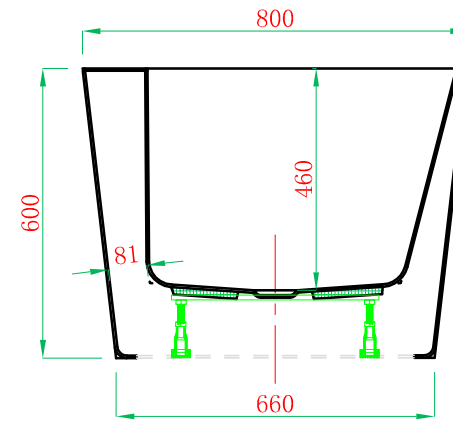

截面 F-F

截面 G-G

ADAMSEZ 雅登斯

名称 Name:	Cotonou 科托努独立缸-(一字溢水)	编号 Numbers:		单位 Units:	mm
型号 Code:	AD-COT-1780F.00	材质 Material:		比例 Proportion:	1:18
规格 Dimensions:	1700x800x460/600mm	投影 Projection:	☐ ◯	日期 Date:	2017.3.9