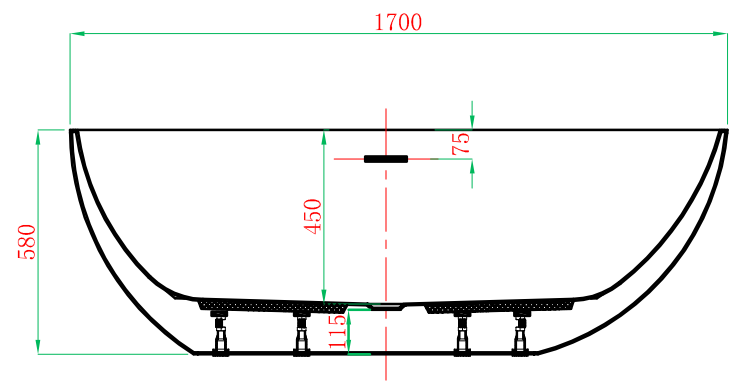

Front View

Cross Section F-F

Cross Section G-G

**ADAMSEZ 雅登斯**

名称 Name:	Saida 赛伊达	编号 Numbers:		单位 Units:	mm			
型号 Code:	AD-SAI-1785F.00	材质 Material:		比例 Proportion:	1:18	绘图 Draftsman:	王圆香	批准
规格 Dimensions:	1700x850x450/580	投影 Projection:	☐ ⊕	日期 Date:	2013. 7. 1	审核 Auditing:		Authorize: