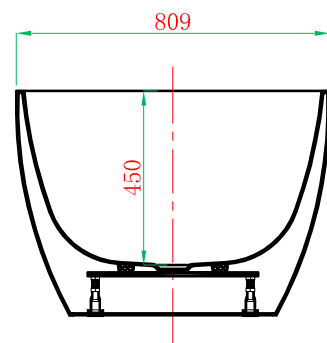

Front View

Cross Section F-F

Cross Section G-G

**ADAMSEZ 雅登斯**

名称 Name:	Saida 赛伊达	编号 Numbers:		单位 Units:	mm			
型号 Code:	AD-SAI-1785F.00	材质 Material:		比例 Proportion:	1:18	绘图 Draftsman:	王圆香	批准
规格 Dimensions:	1700x850x450/580	投影 Projection:	☐ ⊕	日期 Date:	2013. 7. 1	审核 Auditing:		Authorize: