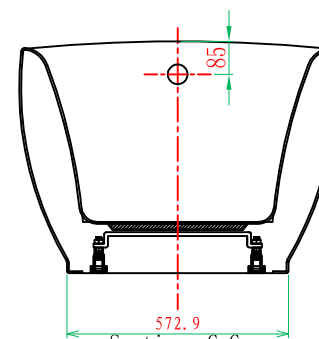

Section F-F

Section G-G

ADAMSEZ 雅登斯

名称 Name:	Leiden 莱顿	编号 Number:		单位 Units:	mm	绘图 Draftsman:	王园香	批准
型号 Code:	AD-LEI-1890F.00	材质 Material:		比例 Proportion:	1:20	审核 Auditing:		Authorize:
规格 Dimensions:	1800x890x450/600-730	投影 Projection:	☉ ↙	日期 Date:	2014.3.24			