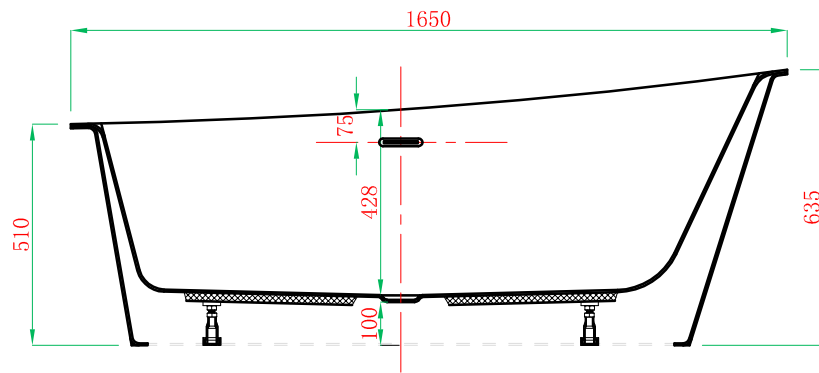

Front View

Cross Section F-F

Cross Section G-G

ADAMSEZ 雅登斯

名称 Name:	Beryl 贝丽尔	编号 Numbers:		单位 Units:	mm	绘图 Draftsman:	王圆香	批准
型号 Code:	AD-BER-1675F.00	材质 Material:		标准 Standard:		审核 Auditing:		Authorize:
规格 Dimensions:	1650X750X428/510-635	投影 Projection:	☐ ◯	日期 Date:	2013. 11. 13			