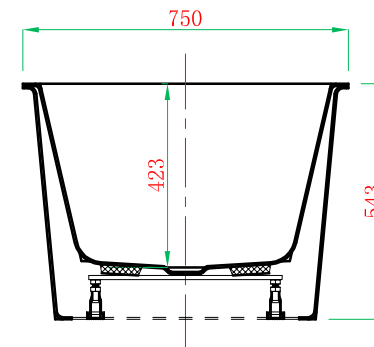

Front View

Cross Section F-F

Cross Section G-G

ADAMSEZ 雅登斯

名称 Name:	Beryl 贝丽尔	编号 Numbers:		单位 Units:	mm	绘图 Draftsman:	王圆香	批准
型号 Code:	AD-BER-1675F.00	材质 Material:		标准 Standard:		审核 Auditing:		Authorize:
规格 Dimensions:	1650X750X428/510-635	投影 Projection:	☐ ◯	日期 Date:	2013. 11. 13			