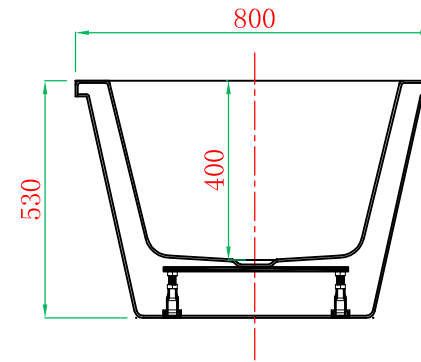

截面 F-F

截面 G-G

ADAMSEZ 雅登斯

名称 Name:	Napoli 拿破里 1740	编号 Numbers:		单位 Units:	mm	容量(kg) Volume :		绘图 Draftsman:	王圆香	批准
型号 Code:	AD-NAP-1780F.00	材质 Meaterial:		比例 Proportion:	1:18	排水量 Waste Volume:		审核 Auditing:		Authorize:
规格 Dimensions:	1740X800X400/530	投影 Projection:	☐ ⊕	日期 Date:	2012. 8. 30					