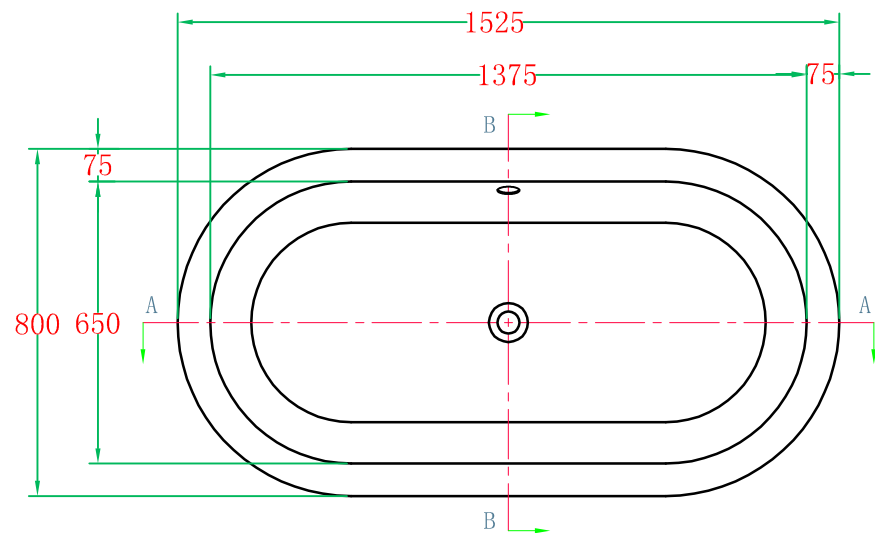

+

剖面 A-A

剖面 B-B

ADAMSEZ 雅登斯

ADAMSEZ®

名称 Name:	Napoli 拿波里	编号 Number:		单位 Units:	mm
型号 Code:	AD-NAP-1580F.00	材质 Material:		比例 Proportion:	1:18
规格 Dimensions:	1525x800x400/520mm	投影 Projection:	☐ ⊕	日期 Date:	

绘图 Draftsman:	宁勤玲	批准
审核 Auditing:		Authorize: