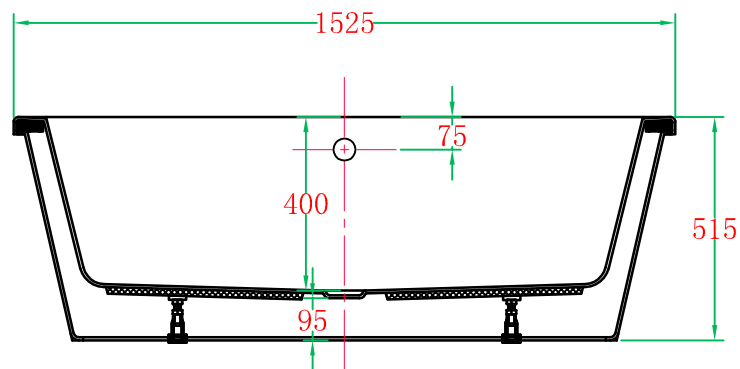

+

剖面 A-A

剖面 B-B

ADAMSEZ 雅登斯

ADAMSEZ®

名称 Name:	Napoli 拿波里	编号 Number:		单位 Units:	mm
型号 Code:	AD-NAP-1580F.00	材质 Material:		比例 Proportion:	1:18
规格 Dimensions:	1525x800x400/520mm	投影 Projection:	☐ ⊕	日期 Date:	

绘图 Draftsman:	宁勤玲	批准
审核 Auditing:		Authorize: