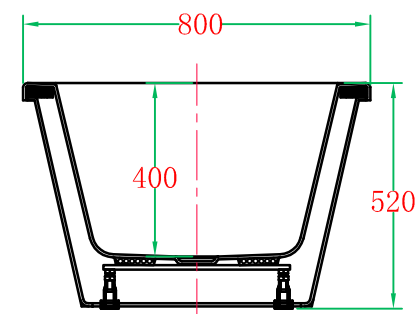

+

剖面 A-A

剖面 B-B

ADAMSEZ 雅登斯

ADAMSEZ®

名称 Name:	Napoli 拿波里	编号 Number:		单位 Units:	mm
型号 Code:	AD-NAP-1580F.00	材质 Material:		比例 Proportion:	1:18
规格 Dimensions:	1525x800x400/520mm	投影 Projection:	☐ ⊕	日期 Date:	

绘图 Draftsman:	宁勤玲	批准
审核 Auditing:		Authorize: