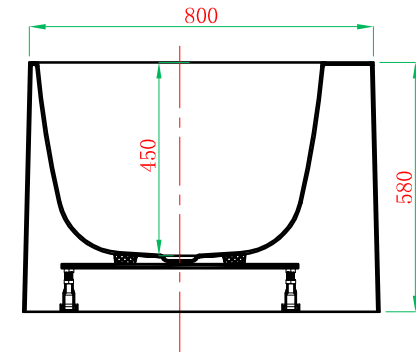

+

G-G面 剖面

F-F面 剖面

主视图

ADAMSEZ 雅登斯

ADAMSEZ®

名称 Name:	Rangali 伦格里 1700	编号 Number:		单位 Units:	mm	绘图 Draftsman:	王圆香	批准
型号 Code:	AD-RAN-1780F.00	材质 Material:		比例 Proportion:	1:15	审核 Auditing:		Authorize:
规格 Dimensions:	1700x800x450/580	投影 Projection:	☐ ◯	日期 Date:	2014.4.24			