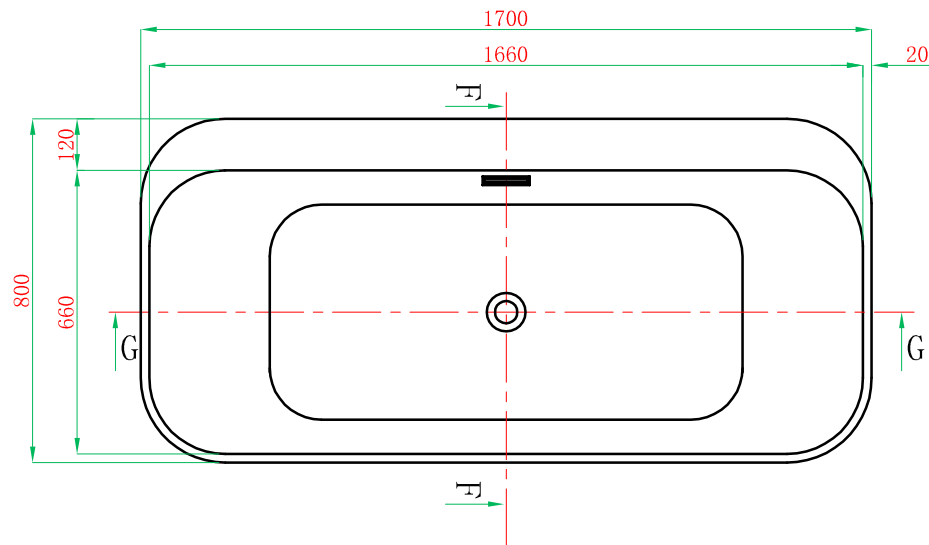

+

G-G面 剖面

F-F面 剖面

主视图

ADAMSEZ 雅登斯

ADAMSEZ®

名称 Name:	Rangali 伦格里 1700	编号 Number:		单位 Units:	mm	绘图 Draftsman:	王圆香	批准
型号 Code:	AD-RAN-1780F.00	材质 Material:		比例 Proportion:	1:15	审核 Auditing:		Authorize:
规格 Dimensions:	1700x800x450/580	投影 Projection:	☐ ◯	日期 Date:	2014.4.24			