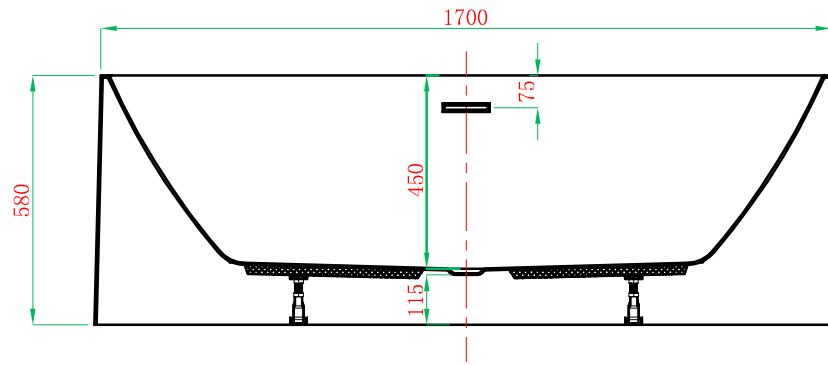

+

G-G面 剖面

F-F面 剖面

主视图

ADAMSEZ 雅登斯

ADAMSEZ®

名称 Name:	Rangali 伦格里 1700	编号 Number:		单位 Units:	mm	绘图 Draftsman:	王圆香	批准
型号 Code:	AD-RAN-1780F.00	材质 Material:		比例 Proportion:	1:15	审核 Auditing:		Authorize:
规格 Dimensions:	1700x800x450/580	投影 Projection:	☐ ◯	日期 Date:	2014.4.24			