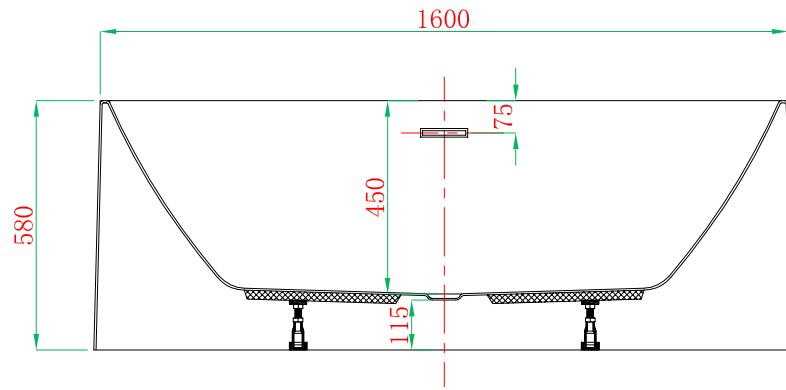

+

G-G面 剖面

F-F面 剖面

主视图

ADAMSEZ 雅登斯

|                |                  |                |     |                |           |
|----------------|------------------|----------------|-----|----------------|-----------|
| 名称 Name:       | Rangali伦格里 1600  | 编号 Number:     |     | 单位 Units:      | mm        |
| 型号 Code:       | AD-RAN-1680F.00  | 材质 Material:   |     | 比例 Proportion: | 1:15      |
| 规格 Dimensions: | 1600x800x450/580 | 投影 Projection: | ☐ ⊕ | 日期 Date:       | 2012.6.15 |