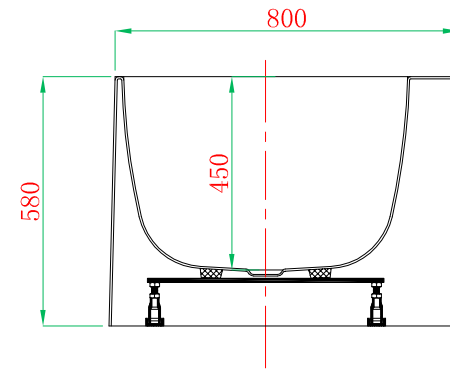

+

G-G面 剖面

F-F面 剖面

主视图

ADAMSEZ 雅登斯

|                |                  |                |     |                |           |
|----------------|------------------|----------------|-----|----------------|-----------|
| 名称 Name:       | Rangali伦格里 1600  | 编号 Number:     |     | 单位 Units:      | mm        |
| 型号 Code:       | AD-RAN-1680F.00  | 材质 Material:   |     | 比例 Proportion: | 1:15      |
| 规格 Dimensions: | 1600x800x450/580 | 投影 Projection: | ☐ ⊕ | 日期 Date:       | 2012.6.15 |