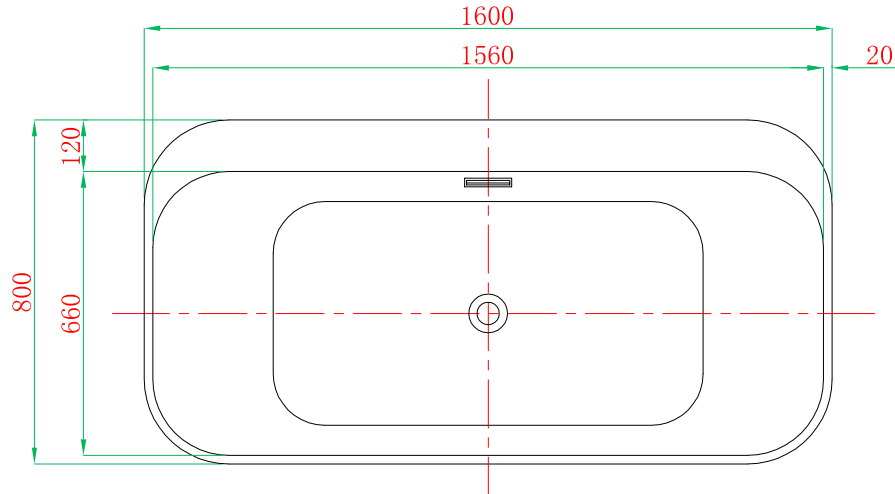

+

G-G面 剖面

F-F面 剖面

主视图

ADAMSEZ 雅登斯

|                |                  |                |     |                |           |
|----------------|------------------|----------------|-----|----------------|-----------|
| 名称 Name:       | Rangali伦格里 1600  | 编号 Number:     |     | 单位 Units:      | mm        |
| 型号 Code:       | AD-RAN-1680F.00  | 材质 Material:   |     | 比例 Proportion: | 1:15      |
| 规格 Dimensions: | 1600x800x450/580 | 投影 Projection: | ☐ ⊕ | 日期 Date:       | 2012.6.15 |