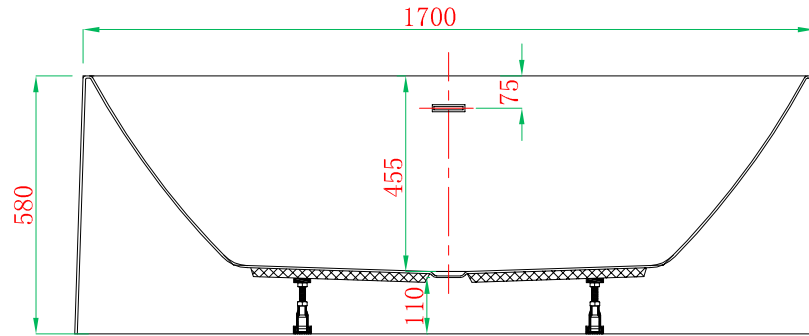

+

G-G面 剖面

F-F面 剖面

ADAMSEZ 雅登斯

名称 Name:	Göteborg 歌德堡	编号 Numbers:		单位 Units:	mm		
型号 Code:	AD-GOT-1770F.00	材质 Material:		比例 Proportion:	1:18	绘图 Draftsman:	王圆香
规格 Dimensions:	1700x700x455/580	投影 Projection:		日期 Date:	2012.3.28	审核 Auditing:	
						批准 Authorize:	