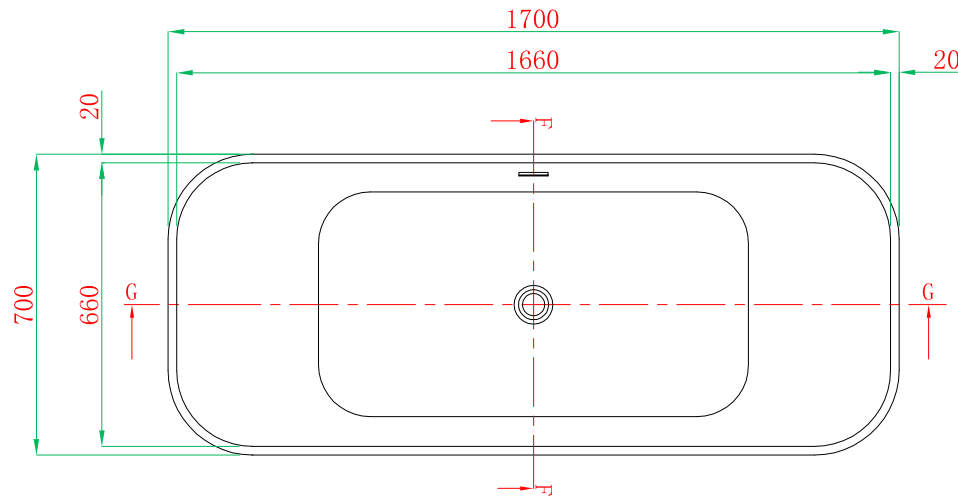

+

G-G面 剖面

F-F面 剖面

ADAMSEZ 雅登斯

名称 Name:	Göteborg 歌德堡	编号 Numbers:		单位 Units:	mm		
型号 Code:	AD-GOT-1770F.00	材质 Material:		比例 Proportion:	1:18	绘图 Draftsman:	王圆香
规格 Dimensions:	1700x700x455/580	投影 Projection:		日期 Date:	2012.3.28	审核 Auditing:	
						批准 Authorize:	