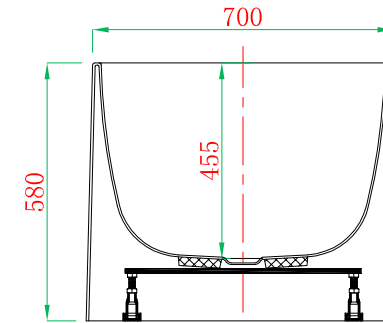

+

G-G面 剖面

F-F面 剖面

ADAMSEZ 雅登斯

名称 Name:	Göteborg 歌德堡	编号 Numbers:		单位 Units:	mm		
型号 Code:	AD-GOT-1770F.00	材质 Material:		比例 Proportion:	1:18	绘图 Draftsman:	王圆香
规格 Dimensions:	1700x700x455/580	投影 Projection:		日期 Date:	2012.3.28	审核 Auditing:	
						批准 Authorize:	