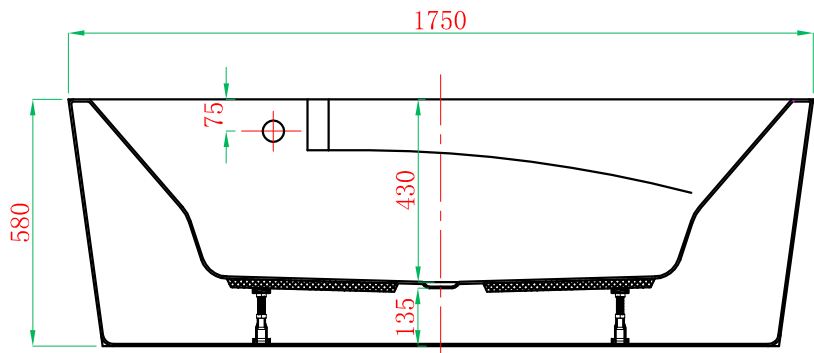

主视图

G-G面 剖面

F-F面 剖面

	ADAMSEZ 雅登斯					343L	
	名称 Name:	Lido 里度	编号 Numbers:		单位 Units:		mm
	型号 Code:	AD-LID-1711F.00	材质 Material:		比例 Proportion:		1:18
规格 Dimensions:	1750x1150x430/580mm	投影 Projection:		日期 Date:	2013. 4. 7	绘图 Draftsman: 王圆香 审核 Auditing: 批准 Authorize:	