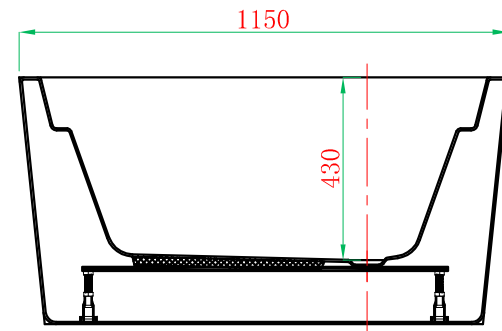

主视图

G-G面 剖面

F-F面 剖面

	ADAMSEZ 雅登斯					343L	
	名称 Name:	Lido 里度	编号 Numbers:		单位 Units:		mm
	型号 Code:	AD-LID-1711F.00	材质 Material:		比例 Proportion:		1:18
规格 Dimensions:	1750x1150x430/580mm	投影 Projection:		日期 Date:	2013. 4. 7	绘图 Draftsman: 王圆香 审核 Auditing: 批准 Authorize:	