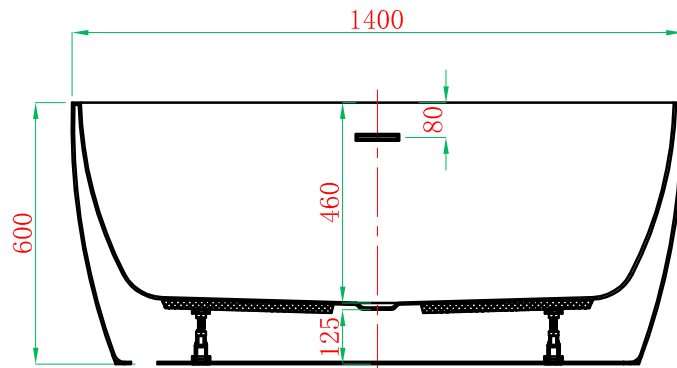

+

Cross Section F-F

Cross Section G-G

ADAMSEZ 雅登斯

ADAMSEZ®

| | | | | | | | |
|----------------|------------------|----------------|-----|----------------|-----------|---------------|---------------|
| 名称 Name: | Darwin达尔文 1400 | 编号 Numbers: | | 单位 Units: | mm | | |
| 型号 Code: | AD-DAR-1480F.00 | 材质 Material: | | 比例 Proportion: | 1:18 | 绘图 Draftsman: | 王圆香 |
| 规格 Dimensions: | 1400x800x460/600 | 投影 Projection: | ☐ ◯ | 日期 Date: | 2013.2.26 | 审核 Auditing: | 批准 Authorize: |