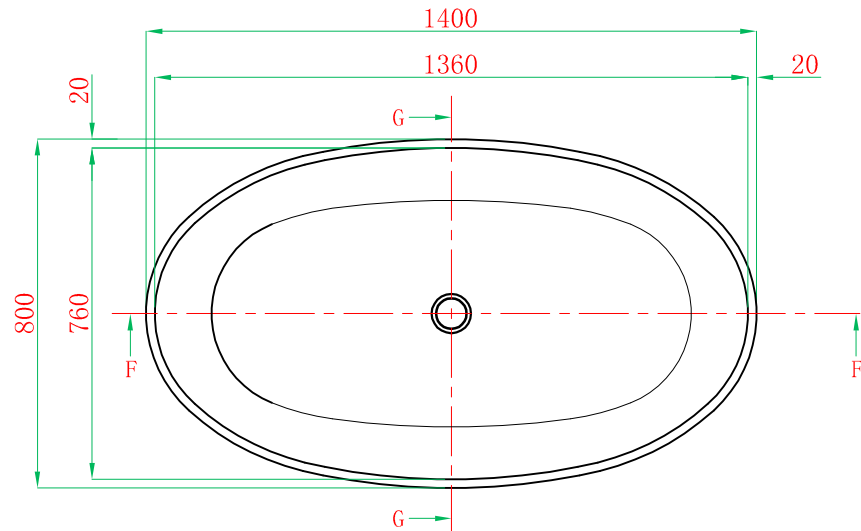

+

Cross Section F-F

Cross Section G-G

ADAMSEZ 雅登斯

ADAMSEZ®

| | | | | | | | |
|----------------|------------------|----------------|-----|----------------|-----------|---------------|---------------|
| 名称 Name: | Darwin达尔文 1400 | 编号 Numbers: | | 单位 Units: | mm | | |
| 型号 Code: | AD-DAR-1480F.00 | 材质 Material: | | 比例 Proportion: | 1:18 | 绘图 Draftsman: | 王圆香 |
| 规格 Dimensions: | 1400x800x460/600 | 投影 Projection: | ☐ ◯ | 日期 Date: | 2013.2.26 | 审核 Auditing: | 批准 Authorize: |