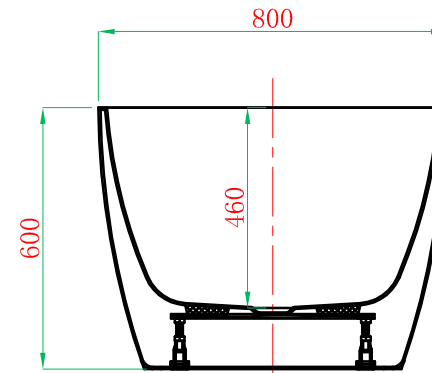

+

Cross Section F-F

Cross Section G-G

ADAMSEZ 雅登斯

ADAMSEZ®

| | | | | | | | |
|----------------|------------------|----------------|-----|----------------|-----------|---------------|---------------|
| 名称 Name: | Darwin达尔文 1400 | 编号 Numbers: | | 单位 Units: | mm | | |
| 型号 Code: | AD-DAR-1480F.00 | 材质 Material: | | 比例 Proportion: | 1:18 | 绘图 Draftsman: | 王圆香 |
| 规格 Dimensions: | 1400x800x460/600 | 投影 Projection: | ☐ ◯ | 日期 Date: | 2013.2.26 | 审核 Auditing: | 批准 Authorize: |