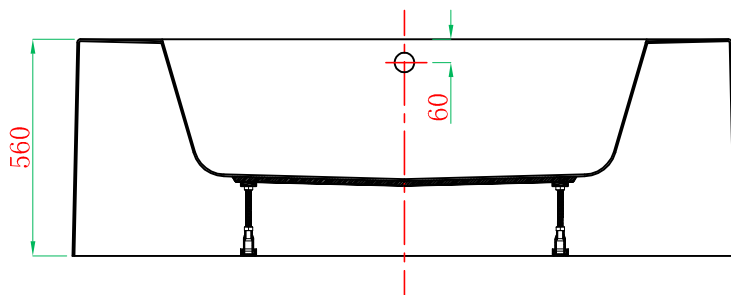

Front View

Cross Section F-F

Cross Section G-G

ADAMSEZ 雅登斯

名称 Name:	Rotterdam 鹿特丹1200	编号 Numbers:		单位 Units:	mm
型号 Code:	AD-ROT-1212F.00	材质 Material:		比例 Proportion:	1:18
规格 Dimensions:	1200x1200x420/560	投影 Projection:	☐ ⊕	日期 Date:	2013.8.16