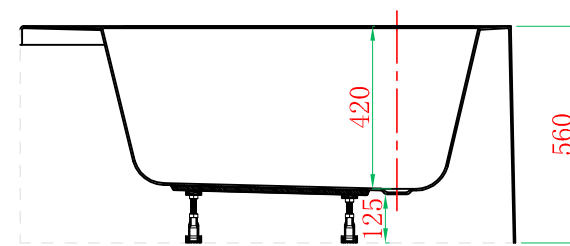

Front View

Cross Section F-F

Cross Section G-G

ADAMSEZ 雅登斯

名称 Name:	Rotterdam 鹿特丹1200	编号 Numbers:		单位 Units:	mm
型号 Code:	AD-ROT-1212F.00	材质 Material:		比例 Proportion:	1:18
规格 Dimensions:	1200x1200x420/560	投影 Projection:	☐ ⊕	日期 Date:	2013.8.16