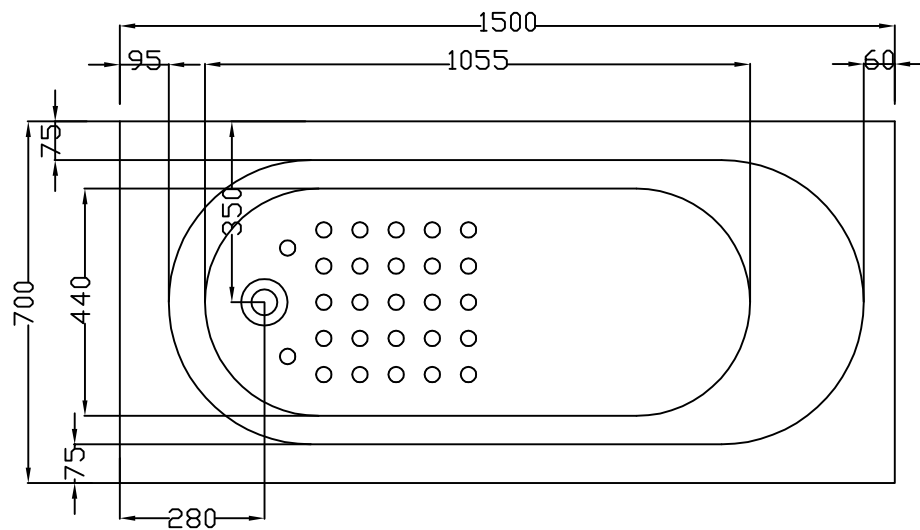

修改项目 Modify	日期 Date	修改人 Modified By	核准文件资讯 Approved Document Information	版本号 REV. NO.

注：超过400mm的尺寸公差为±5mm
小于400mm的尺寸公差为±2mm

	ADAMSEZ 雅登斯								
	名称 Name:	Classic 克拉斯克 1500	规格 Specification:	1500x700x385/520mm	单位 Units:	mm	版本号 REV. NO:	A	
	型号 Code:	AD-CLA-1570A.00	材质 Material:		比例 Proportion:	1:20	绘图 Draftsman:	鍾文照	
		投影 Projection:		日期 Date:	2021.3.26	审核 Reviewed:		核准 Approved:	