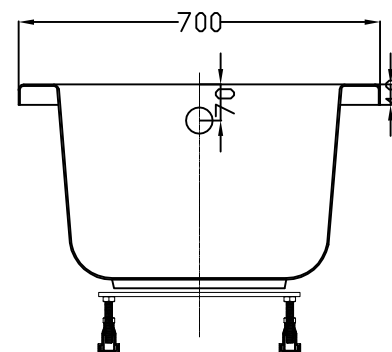

修改项目 Modify	日期 Date	修改人 Modified By	核准文件资讯 Approved Document Information	版本号 REV. NO.

注：超过400mm的尺寸公差为±5mm
小于400mm的尺寸公差为±2mm

	ADAMSEZ 雅登斯								
	名称 Name:	Classic 克拉斯克 1500	规格 Specification:	1500x700x385/520mm	单位 Units:	mm	版本号 REV. NO:	A	
	型号 Code:	AD-CLA-1570A.00	材质 Material:		比例 Proportion:	1:20	绘图 Draftsman:	鍾文照	
		投影 Projection:		日期 Date:	2021.3.26	审核 Reviewed:		核准 Approved:	