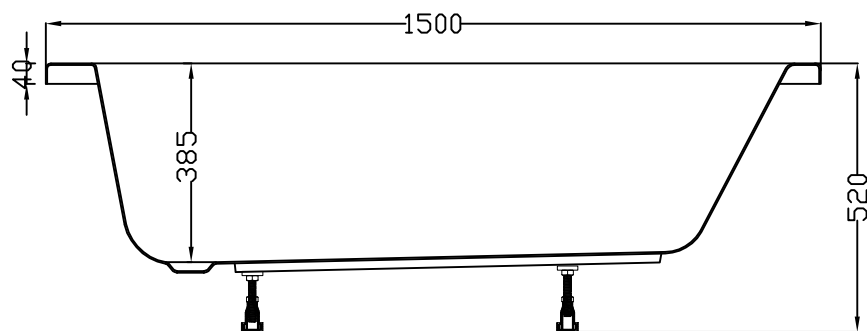

修改项目 Modify	日期 Date	修改人 Modified By	核准文件资讯 Approved Document Information	版本号 REV. NO.

注：超过400mm的尺寸公差为±5mm
小于400mm的尺寸公差为±2mm

	ADAMSEZ 雅登斯								
	名称 Name:	Classic 克拉斯克 1500	规格 Specification:	1500x700x385/520mm	单位 Units:	mm	版本号 REV. NO:	A	
	型号 Code:	AD-CLA-1570A.00	材质 Material:		比例 Proportion:	1:20	绘图 Draftsman:	鍾文照	
		投影 Projection:		日期 Date:	2021.3.26	审核 Reviewed:		核准 Approved:	