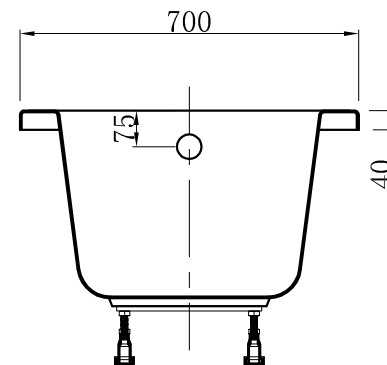

A-A

B-B

ADAMSEZ 雅登斯

名称 Name:	Classic 克拉斯克+脚架	编号 Numbers:		单位 Units:	mm
型号 Code:	AD-CLA-1770A.00	材质 Material:		比例 Proportion:	1:18
规格 Dimensions:	1700x700x385/520	投影 Projection:	☐ ⊕	日期 Date:	2011.06.23

绘图 Draftsman: