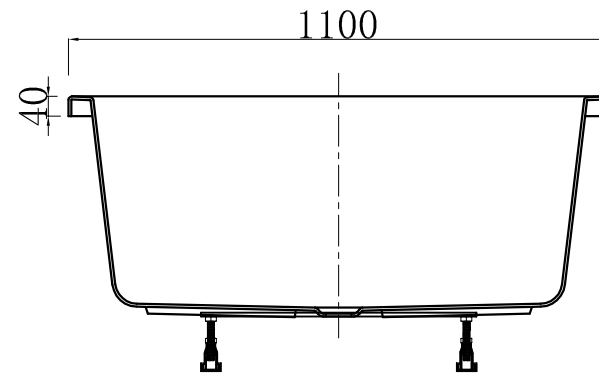

A-A

B-B

ADAMSEZ 雅登斯

名称 Name:	Licoa (Cancun 康可) 1900	编号 Number:		单位 Units:	mm	绘图 Draftsman:		批准
型号 Code:	AD-CAN-1911A.00	材质 Material:		比例 Proportion:	1:15	审核 Auditing:		Authorize:
规格 Dimensions:	1900x1100x430/560	投影 Projection:	☐ ◆	日期 Date:	2021. 3. 13			