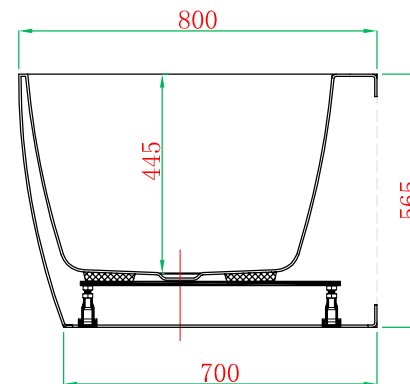

主视图

F-F 剖视图

G-G 剖视图

ADAMSEZ 雅登斯

名称 Name:	Vera 维拉	编号 Numbers:		单位 Units:	mm		
型号 Code:	AD-VER-1680F.00	材质 Material:		比例 Proportion:	1:18	绘图 Draftsman:	黄伟聪
规格 Dimensions:	1660x800x445/565	投影 Projection:	☐	日期 Date:	2014. 9. 30	审核 Auditing:	批准 Authorize: