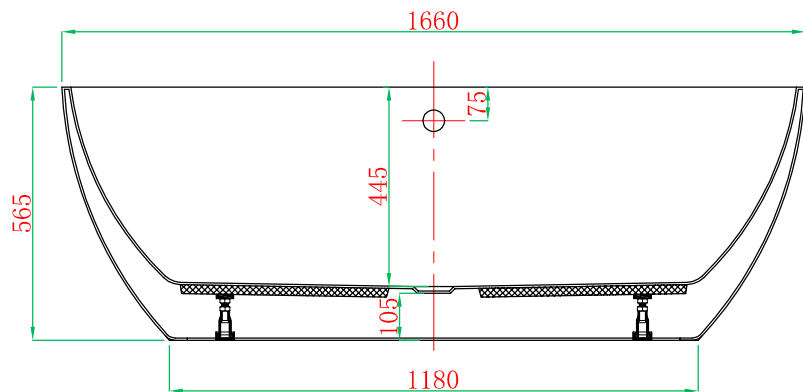

主视图

F-F 剖视图

G-G 剖视图

ADAMSEZ 雅登斯

名称 Name:	Vera 维拉	编号 Numbers:		单位 Units:	mm		
型号 Code:	AD-VER-1680F.00	材质 Material:		比例 Proportion:	1:18	绘图 Draftsman:	黄伟聪
规格 Dimensions:	1660x800x445/565	投影 Projection:	☐	日期 Date:	2014. 9. 30	审核 Auditing:	批准 Authorize: