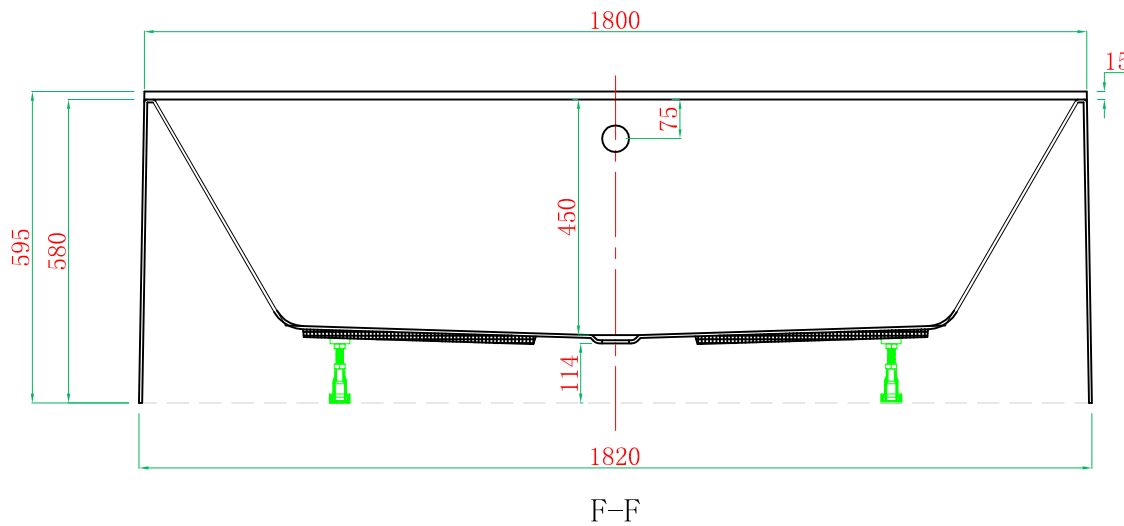

圆形溢水

ADAMSEZ 雅登斯

名称 Name:	Goole 古尔独立缸-(圆形溢水)	编号 Numbers:		单位 Units:	mm						
型号 Code:	AD-G00-1880F.00	材质 Material:	Acrylic	公差 Tolerance:	±5mm	绘图 Draftsman:	钟文照	修改 revise:		审核 Auditing:	
规格 Dimensions:	1800x800x450/595mm	投影 Projection:		比例 Proportion:	1:18	日期 Date:	2017.9.19	日期 Date:		批准 Authorize:	