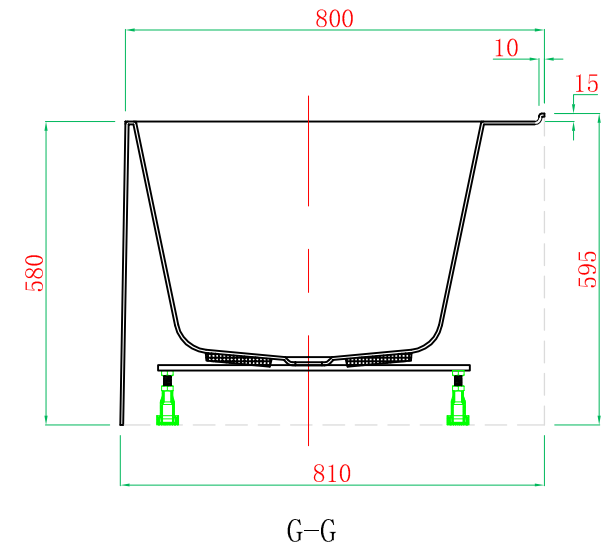

圆形溢水

ADAMSEZ 雅登斯

名称 Name:	Goole 古尔独立缸-(圆形溢水)	编号 Numbers:		单位 Units:	mm						
型号 Code:	AD-G00-1880F.00	材质 Material:	Acrylic	公差 Tolerance:	±5mm	绘图 Draftsman:	钟文照	修改 revise:		审核 Auditing:	
规格 Dimensions:	1800x800x450/595mm	投影 Projection:		比例 Proportion:	1:18	日期 Date:	2017.9.19	日期 Date:		批准 Authorize:	