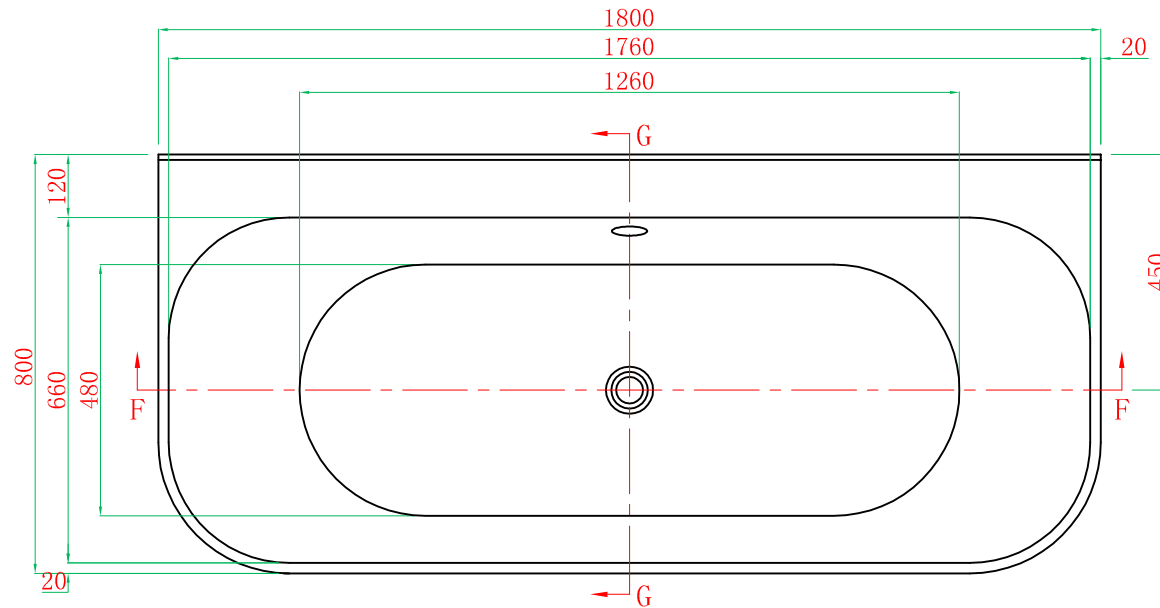

圆形溢水

ADAMSEZ 雅登斯

名称 Name:	Goole 古尔独立缸-(圆形溢水)	编号 Numbers:		单位 Units:	mm						
型号 Code:	AD-G00-1880F.00	材质 Material:	Acrylic	公差 Tolerance:	±5mm	绘图 Draftsman:	钟文照	修改 revise:		审核 Auditing:	
规格 Dimensions:	1800x800x450/595mm	投影 Projection:		比例 Proportion:	1:18	日期 Date:	2017.9.19	日期 Date:		批准 Authorize:	