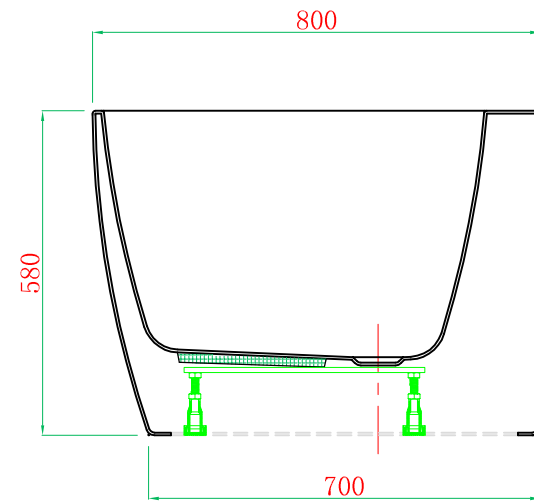

截面 F-F

截面 G-G

ADAMSEZ 雅登斯

名称 Name:	Ceylon 锡兰靠墙缸-L	编号 Numbers:		单位 Units:	mm	容量(kg) Volume :	
型号 Code:	AD-CEY-1680F.0L	材质 Material:		公差 Tolerance:	±5mm	绘图 Draftsman:	钟文照
规格 Dimensions:	1660x800x440/580mm	投影 Projection:	☉ ↯	比例 Proportion:	1:18	修改 revise:	
				日期 Date:	2017.5.4	日期 Date:	
				审核 Auditing:		批准 Authorize:	