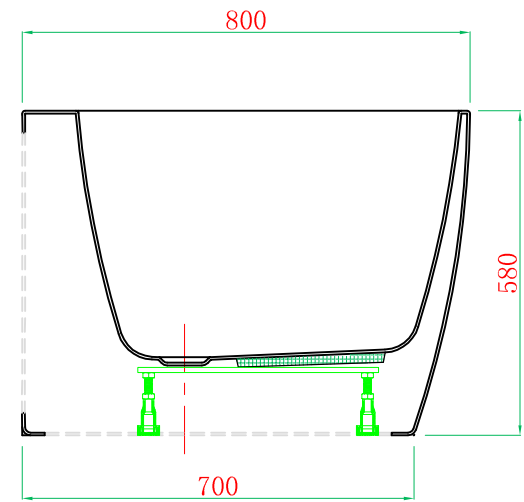

截面 F-F

截面 G-G

ADAMSEZ 雅登斯

| | | | | | | | | | |
|----------------|--------------------|----------------|-----|----------------|------|-----------------|----------|--------------|--|
| 名称 Name: | Ceylon 锡兰靠墙缸-R | 编号 Numbers: | | 单位 Units: | mm | 容量(kg) Volume : | | 审核 Auditing: | |
| 型号 Code: | AD-CEY-1680F.OR | 材质 Material: | | 公差 Tolerance: | ±5mm | 绘图 Draftsman: | 钟文照 | 修改 revise: | |
| 规格 Dimensions: | 1660x800x440/580mm | 投影 Projection: | ☉ ↯ | 比例 Proportion: | 1:18 | 日期 Date: | 2017.5.4 | 日期 Date: | |