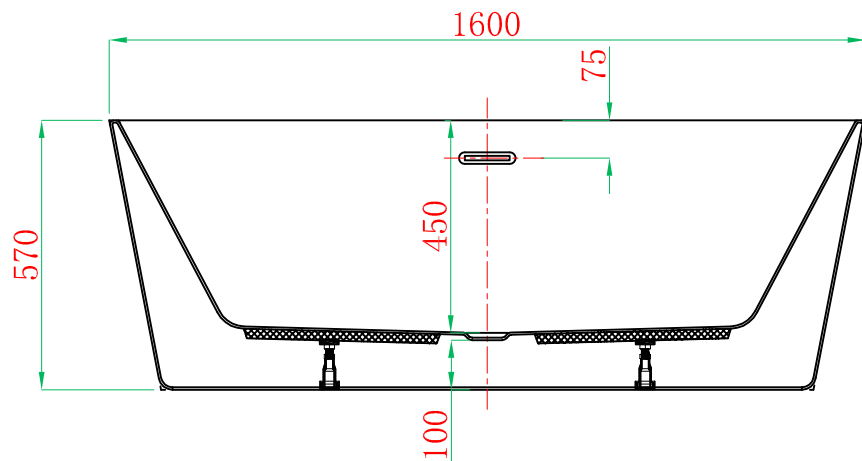

Front View

Cross Section F-F

Cross Section G-G

ADAMSEZ 雅登斯

名称 Name:	Vitoria 维多利亚 1600	编号 Numbers:		单位 Units:	mm	绘图 Draftsman:	王圆香	批准
型号 Code:	AD-VIT-1675F.00	材质 Material:		比例 Proportion:	1:18	审核 Auditing:		Authorize:
规格 Dimensions:	1600x750x450/570	投影 Projection:	☐ ⊕	日期 Date:	2013. 5. 7			