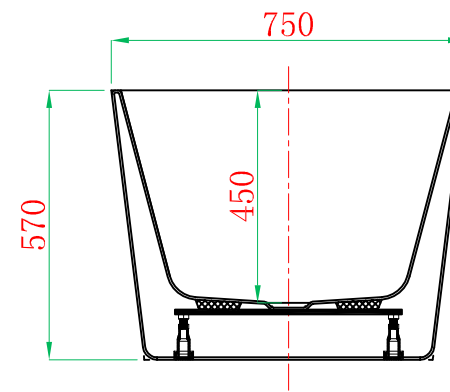

Front View

Cross Section F-F

Cross Section G-G

ADAMSEZ 雅登斯

名称 Name:	Vitoria 维多利亚 1600	编号 Numbers:		单位 Units:	mm	绘图 Draftsman:	王圆香	批准
型号 Code:	AD-VIT-1675F.00	材质 Material:		比例 Proportion:	1:18	审核 Auditing:		Authorize:
规格 Dimensions:	1600x750x450/570	投影 Projection:	☐ ⊕	日期 Date:	2013. 5. 7			