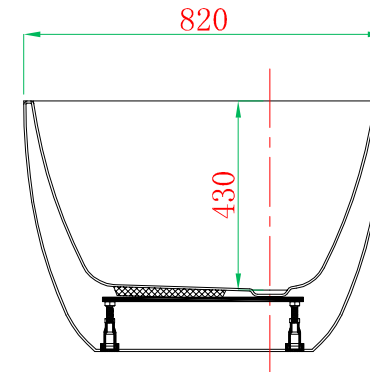

Front View

Cross Section F-F

Cross Section G-G

ADAMSEZ 雅登斯

名称 Name:	Sweet 斯威特	编号 Numbers:		单位 Units:	mm		
型号 Code:	AD-SWE-1582F.00	材质 Material:		比例 Proportion:	1:18	绘图 Draftsman:	黄伟聪
规格 Dimensions:	1500x820x430/570	投影 Projection:	☐ ⊕	日期 Date:	2014.09.25	审核 Auditing:	批准 Authorize: