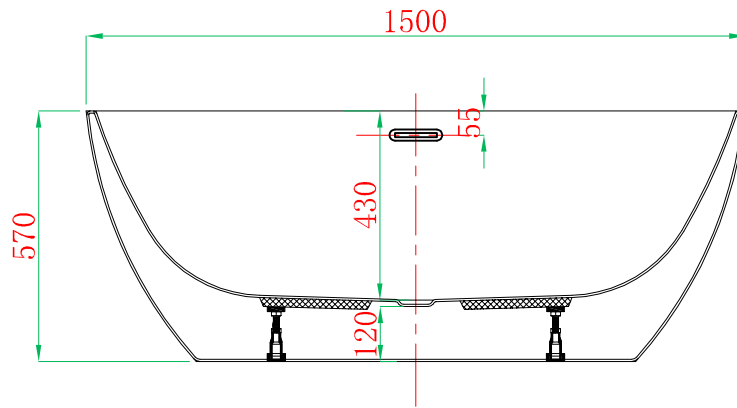

Front View

Cross Section F-F

Cross Section G-G

ADAMSEZ 雅登斯

名称 Name:	Sweet 斯威特	编号 Numbers:		单位 Units:	mm		
型号 Code:	AD-SWE-1582F.00	材质 Material:		比例 Proportion:	1:18	绘图 Draftsman:	黄伟聪
规格 Dimensions:	1500x820x430/570	投影 Projection:	☐ ⊕	日期 Date:	2014.09.25	审核 Auditing:	批准 Authorize: