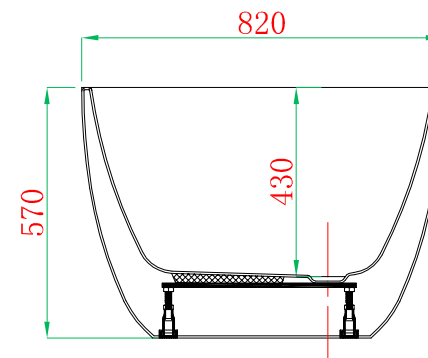

Front View

Cross Section F-F

Cross Section G-G

ADAMSEZ 雅登斯

名称 Name:	Sweet 斯威特 1660	编号 Numbers:		单位 Units:	mm	绘图 Draftsman:	王圆香	批准
型号 Code:	AD-SWE-1682F.00	材质 Material:		比例 Proportion:	1:18	审核 Auditing:		Authorize:
规格 Dimensions:	1660x820x430/570	投影 Projection:		日期 Date:	2014. 3. 13			