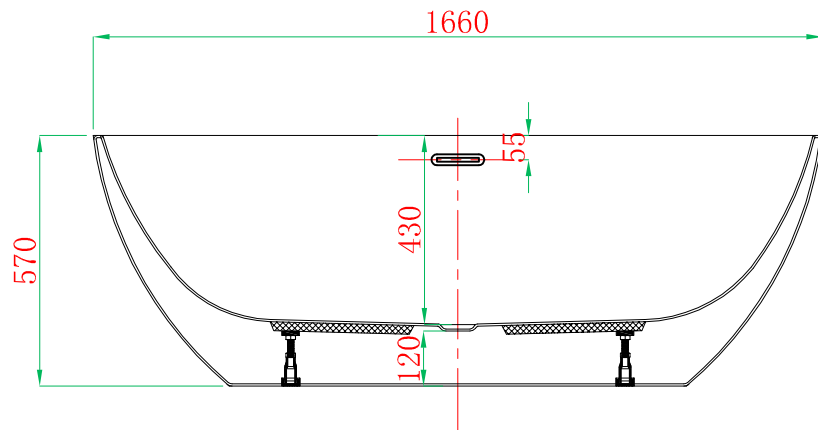

Front View

Cross Section F-F

Cross Section G-G

ADAMSEZ 雅登斯

名称 Name:	Sweet 斯威特 1660	编号 Numbers:		单位 Units:	mm	绘图 Draftsman:	王圆香	批准
型号 Code:	AD-SWE-1682F.00	材质 Material:		比例 Proportion:	1:18	审核 Auditing:		Authorize:
规格 Dimensions:	1660x820x430/570	投影 Projection:		日期 Date:	2014. 3. 13			