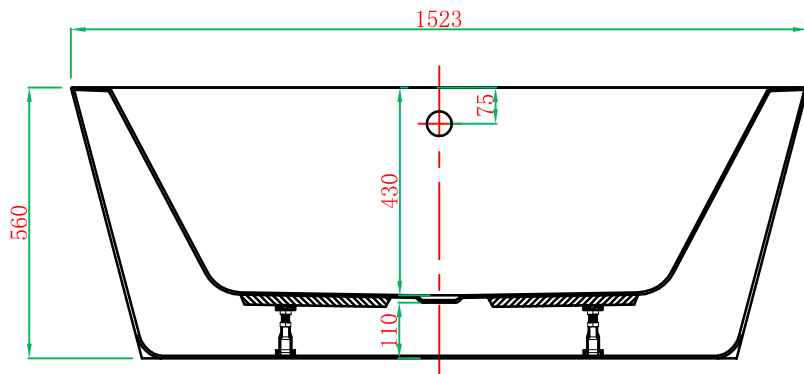

主视图

F-F 剖面图

G-G 剖面图

ADAMSEZ 雅登斯

名称 Name:	Prague 布拉格 1523	编号 Number:		单位 Units:	mm	绘图 Draftsman:	王园香	批准
型号 Code:	AD-PRA-1580F.00	材质 Material:		比例 Proportion:	1:15	审核 Auditing:		Authorize:
规格 Dimensions:	1523x820x430/560	投影 Projection:		日期 Date:	2012.5.7			