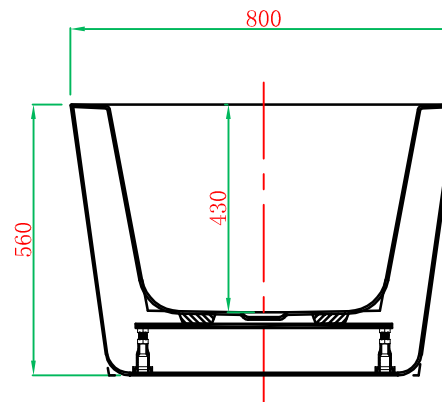

主视图

F-F 剖面图

G-G 剖面图

ADAMSEZ 雅登斯

名称 Name:	Prague 布拉格 1523	编号 Number:		单位 Units:	mm	绘图 Draftsman:	王园香	批准
型号 Code:	AD-PRA-1580F.00	材质 Material:		比例 Proportion:	1:15	审核 Auditing:		Authorize:
规格 Dimensions:	1523x820x430/560	投影 Projection:		日期 Date:	2012.5.7			