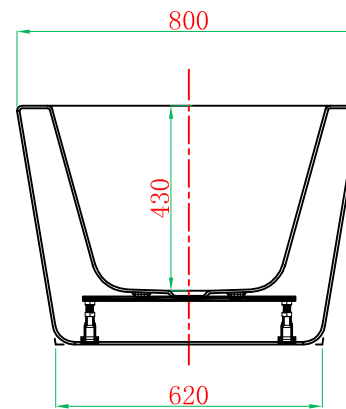

主视图

F-F 剖面图

G-G 剖面图

ADAMSEZ 雅登斯

名称 Name:	Prague 布拉格 1800	编号 Number:		单位 Units:	mm
型号 Code:	AD-PRA-1880F.00	材质 Material:		比例 Proportion:	1:20
规格 Dimensions:	1800x800x430/555	投影 Projection:	☐	日期 Date:	2011.09.10