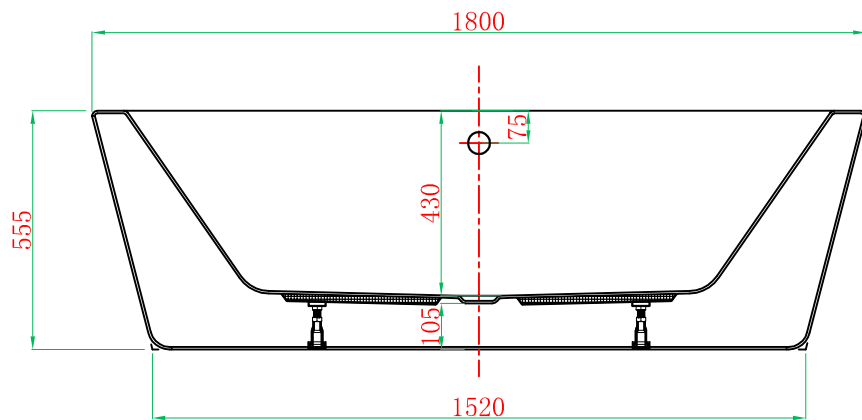

主视图

F-F 剖面图

G-G 剖面图

ADAMSEZ 雅登斯

名称 Name:	Prague 布拉格 1800	编号 Number:		单位 Units:	mm
型号 Code:	AD-PRA-1880F.00	材质 Material:		比例 Proportion:	1:20
规格 Dimensions:	1800x800x430/555	投影 Projection:	☐	日期 Date:	2011.09.10