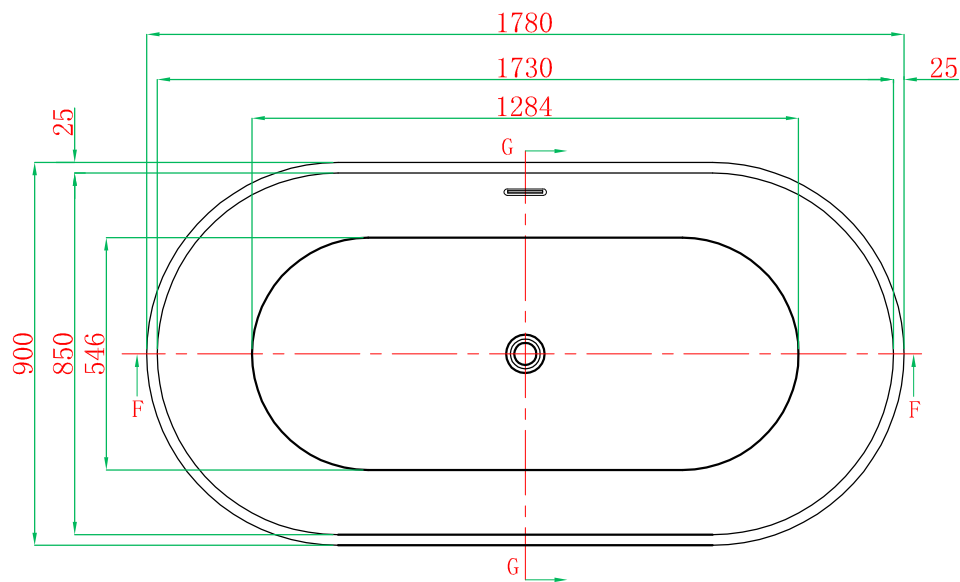

+

Section F-F

Section G-G

主视图

ADAMSEZ 雅登斯

ADAMSEZ®

名称 Name:	Manchester 曼彻斯特 1780	编号 Numbers:		单位 Units:	mm
型号 Code:	AD-MAN-1890F.00	材质 Material:		比例 Proportion:	1:18
规格 Dimensions:	1780x900x420/550	投影 Projection:	☐ ⊕	日期 Date:	2012.8.8