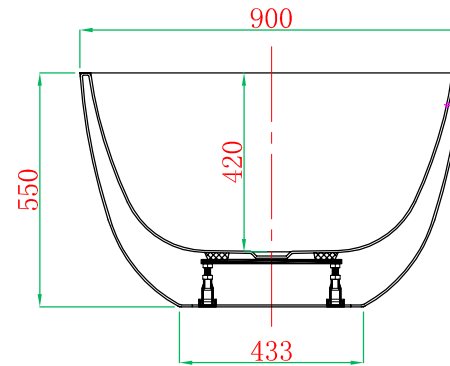

+

Section F-F

Section G-G

主视图

ADAMSEZ 雅登斯

ADAMSEZ®

名称 Name:	Manchester 曼彻斯特 1780	编号 Numbers:		单位 Units:	mm
型号 Code:	AD-MAN-1890F.00	材质 Material:		比例 Proportion:	1:18
规格 Dimensions:	1780x900x420/550	投影 Projection:	☐ ⊕	日期 Date:	2012.8.8