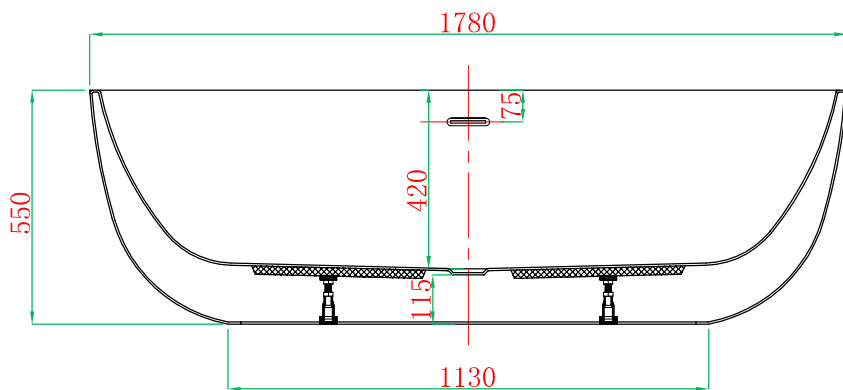

+

Section F-F

Section G-G

主视图

ADAMSEZ 雅登斯

ADAMSEZ®

名称 Name:	Manchester 曼彻斯特 1780	编号 Numbers:		单位 Units:	mm
型号 Code:	AD-MAN-1890F.00	材质 Material:		比例 Proportion:	1:18
规格 Dimensions:	1780x900x420/550	投影 Projection:	☐ ⊕	日期 Date:	2012.8.8