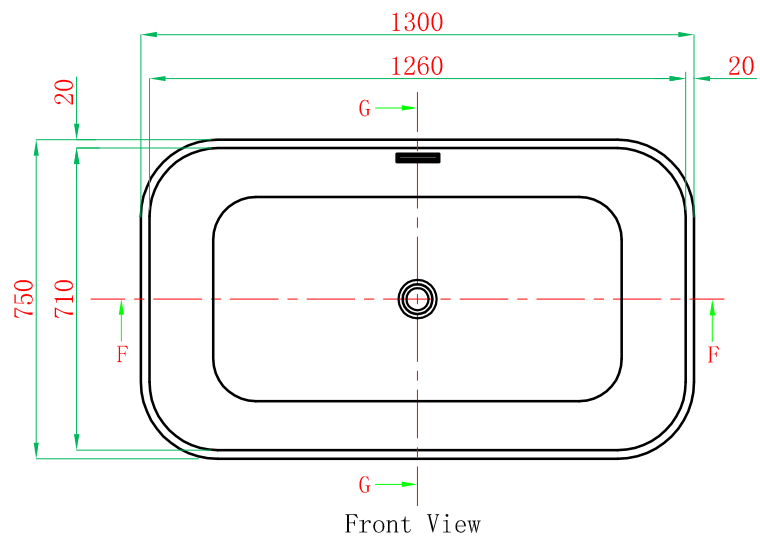

+

ADAMSEZ 雅登斯

ADAMSEZ®

名称 Name:	Lyon里昂 1300	编号 Numbers:		单位 Units:	mm
型号 Code:	AD-LY0-1375F.00	材质 Material:		比例 Proportion:	1:18
规格 Dimensions:	1300x750x450/580	投影 Projection:	第一角投影	日期 Date:	2013.4.22

绘图 Draftsman:	王圆香	批准
审核 Auditing:		Authorize: