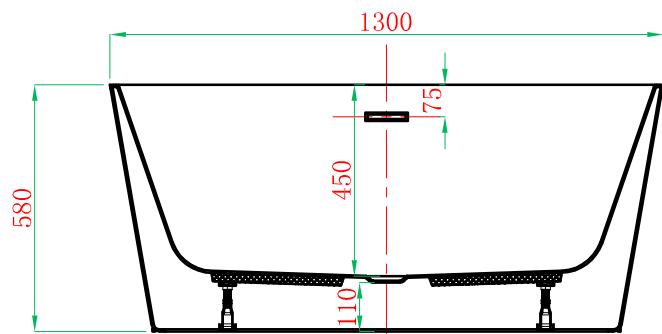

+

ADAMSEZ 雅登斯

ADAMSEZ®

名称 Name:	Lyon里昂 1300	编号 Numbers:		单位 Units:	mm
型号 Code:	AD-LY0-1375F.00	材质 Material:		比例 Proportion:	1:18
规格 Dimensions:	1300x750x450/580	投影 Projection:	第一角投影	日期 Date:	2013.4.22

绘图 Draftsman:	王圆香	批准
审核 Auditing:		Authorize: