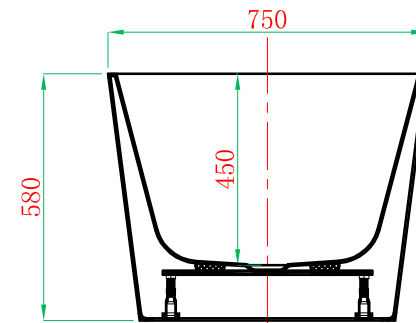

+

ADAMSEZ 雅登斯

ADAMSEZ®

名称 Name:	Lyon里昂 1300	编号 Numbers:		单位 Units:	mm
型号 Code:	AD-LY0-1375F.00	材质 Material:		比例 Proportion:	1:18
规格 Dimensions:	1300x750x450/580	投影 Projection:	第一角投影	日期 Date:	2013.4.22

绘图 Draftsman:	王圆香	批准
审核 Auditing:		Authorize: