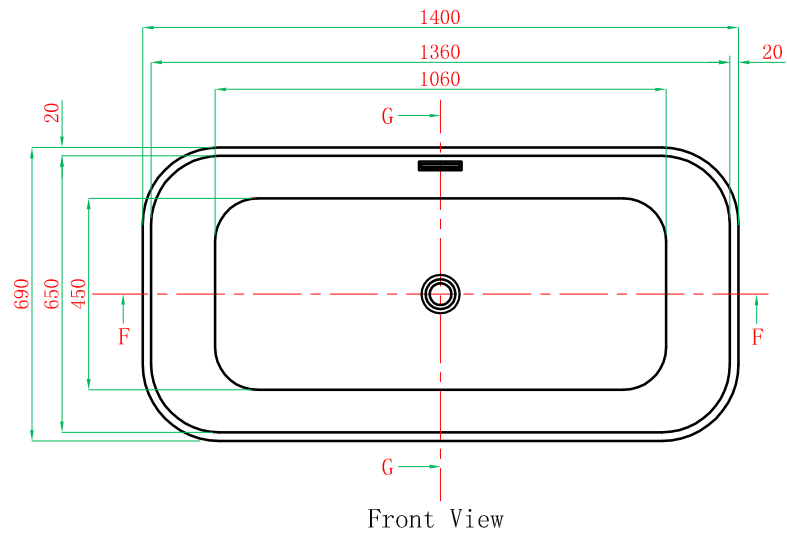

+

ADAMSEZ 雅登斯

ADAMSEZ®

名称 Name:	Lyon 里昂 1400	编号 Numbers:		单位 Units:	mm
型号 Code:	AD-LYO-1470F.00	材质 Material:		比例 Proportion:	1:18
规格 Dimensions:	1400x690x450/580	投影 Projection:	☐	日期 Date:	2013.6.28

绘图 Draftsman:	王圆香	批准
审核 Auditing:		Authorize: