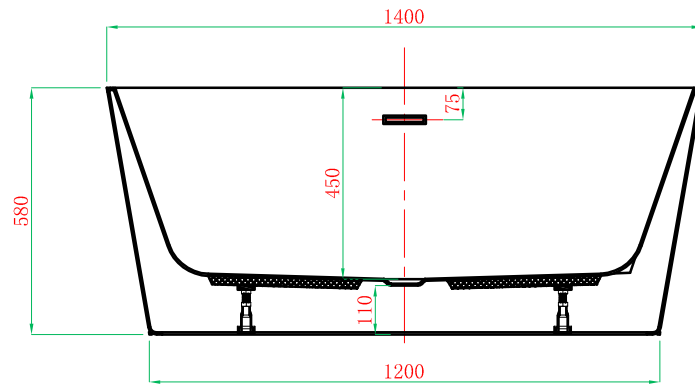

+

ADAMSEZ 雅登斯

ADAMSEZ®

名称 Name:	Lyon 里昂 1400	编号 Numbers:		单位 Units:	mm
型号 Code:	AD-LYO-1470F.00	材质 Material:		比例 Proportion:	1:18
规格 Dimensions:	1400x690x450/580	投影 Projection:	☐	日期 Date:	2013.6.28

绘图 Draftsman:	王圆香	批准
审核 Auditing:		Authorize: