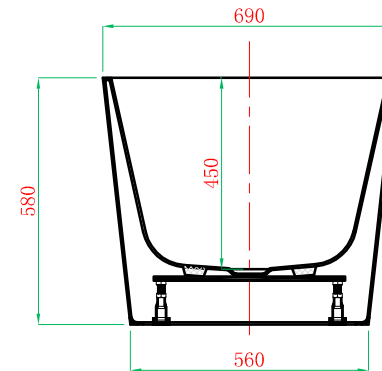

+

ADAMSEZ 雅登斯

ADAMSEZ®

名称 Name:	Lyon 里昂 1400	编号 Numbers:		单位 Units:	mm
型号 Code:	AD-LYO-1470F.00	材质 Material:		比例 Proportion:	1:18
规格 Dimensions:	1400x690x450/580	投影 Projection:	☐	日期 Date:	2013.6.28

绘图 Draftsman:	王圆香	批准
审核 Auditing:		Authorize: