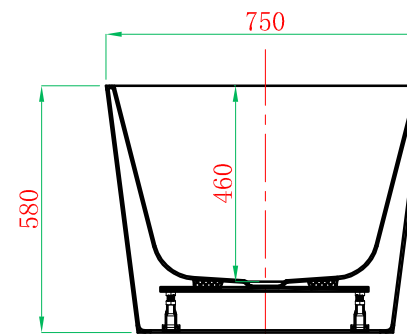

+

ADAMSEZ 雅登斯

ADAMSEZ®

名称 Name:	Lyon里昂 1500	编号 Numbers:		单位 Units:	mm
型号 Code:	AD-LYO-1575F.00	材质 Material:		比例 Proportion:	1:18
规格 Dimensions:	1500x750x460/580	投影 Projection:	☐ ◯	日期 Date:	2013.4.18

绘图 Draftsman: