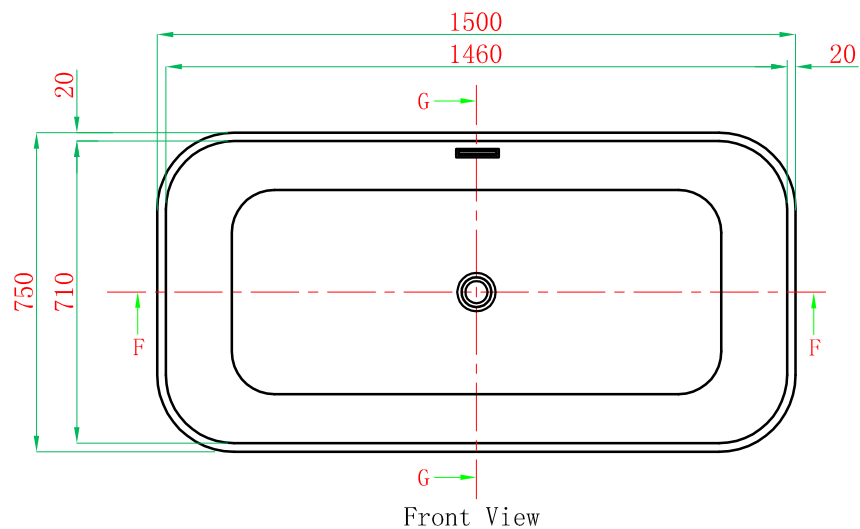

+

ADAMSEZ 雅登斯

ADAMSEZ®

名称 Name:	Lyon里昂 1500	编号 Numbers:		单位 Units:	mm
型号 Code:	AD-LYO-1575F.00	材质 Material:		比例 Proportion:	1:18
规格 Dimensions:	1500x750x460/580	投影 Projection:	☐ ◯	日期 Date:	2013.4.18

绘图 Draftsman: