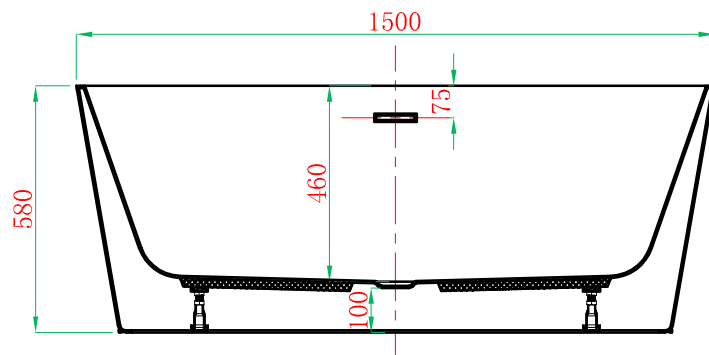

+

ADAMSEZ 雅登斯

ADAMSEZ®

名称 Name:	Lyon里昂 1500	编号 Numbers:		单位 Units:	mm
型号 Code:	AD-LYO-1575F.00	材质 Material:		比例 Proportion:	1:18
规格 Dimensions:	1500x750x460/580	投影 Projection:	☐ ◯	日期 Date:	2013.4.18

绘图 Draftsman: