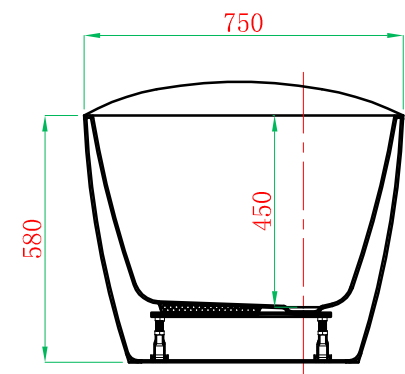

截面 F-F

截面 G-G

ADAMSEZ 雅登斯

名称 Name:	Lorna 罗娜 1540	编号 Numbers:		单位 Units:	mm	绘图 Draftsman:	王圆香	批准
型号 Code:	AD-LOR-1575F.00	材质 Material:		比例 Proportion:	1:18	审核 Auditing:		Authorize:
规格 Dimensions:	1540x750x450/660	投影 Projection:		日期 Date:	2015. 6. 11			