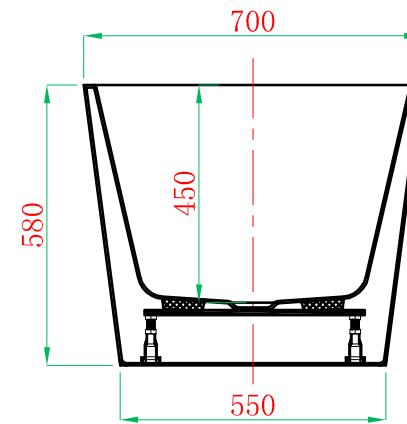

Front View

Cross Section F-F

Cross Section G-G

ADAMSEZ 雅登斯

名称 Name:	Fowey 福韦 1500	编号 Numbers:		单位 Units:	mm	绘图 Draftsman:	王圆香	批准
型号 Code:	AD-FOW-1570F.00	材质 Meaterial:		标准 Standard:		审核 Auditing:		Authorize:
规格 Dimensions:	1500x700x450/580	投影 Projection:	☐ ⊕	日期 Date:	2014.9.23			