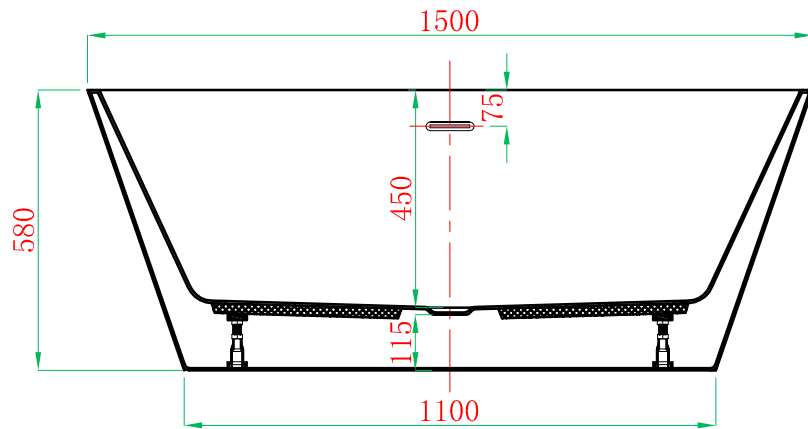

Front View

Cross Section F-F

Cross Section G-G

ADAMSEZ 雅登斯

名称 Name:	Fowey 福韦 1500	编号 Numbers:		单位 Units:	mm	绘图 Draftsman:	王圆香	批准
型号 Code:	AD-FOW-1570F.00	材质 Meaterial:		标准 Standard:		审核 Auditing:		Authorize:
规格 Dimensions:	1500x700x450/580	投影 Projection:	☐ ⊕	日期 Date:	2014.9.23			