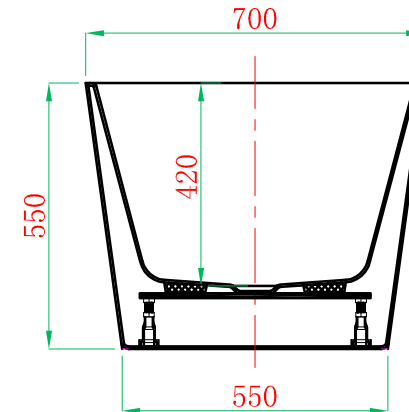

Front View

Cross Section F-F

Cross Section G-G

ADAMSEZ 雅登斯

名称 Name:	Fowey 福韦 1600	编号 Numbers:		单位 Units:	mm	绘图 Draftsman:	阿香	批准
型号 Code:	AD-FOW-1670F.00	材质 Material:		标准 Standard:		审核 Auditing:		Authorize:
规格 Dimensions:	1600x700x420/550	投影 Projection:	☐ ⊕	日期 Date:	2015. 4. 13			