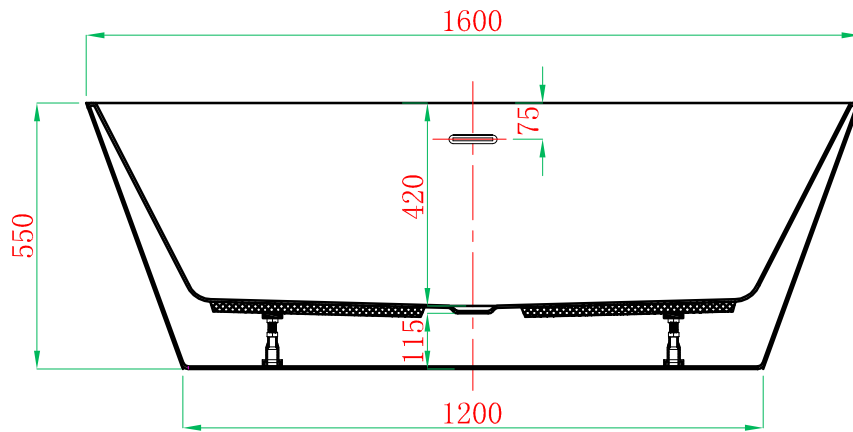

Front View

Cross Section F-F

Cross Section G-G

ADAMSEZ 雅登斯

名称 Name:	Fowey 福韦 1600	编号 Numbers:		单位 Units:	mm	绘图 Draftsman:	阿香	批准
型号 Code:	AD-FOW-1670F.00	材质 Material:		标准 Standard:		审核 Auditing:		Authorize:
规格 Dimensions:	1600x700x420/550	投影 Projection:	☐ ⊕	日期 Date:	2015. 4. 13			