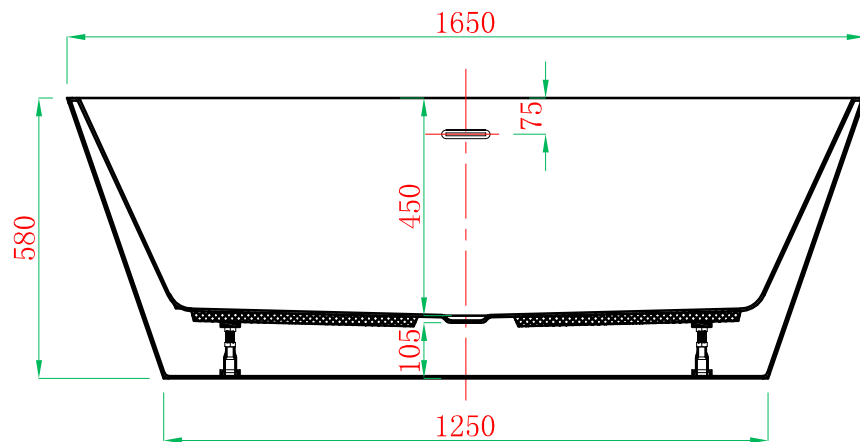

Front View

Cross Section F-F

Cross Section G-G

ADAMSEZ 雅登斯

名称 Name:	Fowey 福韦 1650	编号 Numbers:		单位 Units:	mm
型号 Code:	AD-FOW-1673F.00	材质 Material:		标准 Standard:	
规格 Dimensions:	1650x730x450/580	投影 Projection:	☐ ⊕	日期 Date:	2013. 8. 30