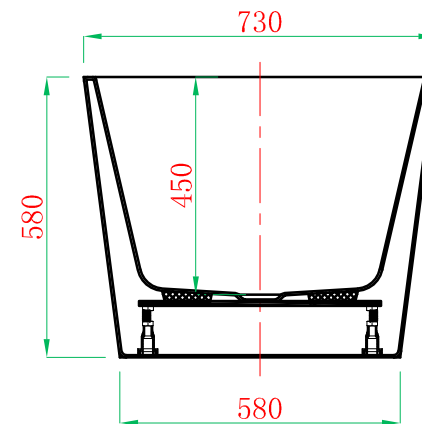

Front View

Cross Section F-F

Cross Section G-G

ADAMSEZ 雅登斯

名称 Name:	Fowey 福韦 1650	编号 Numbers:		单位 Units:	mm
型号 Code:	AD-FOW-1673F.00	材质 Material:		标准 Standard:	
规格 Dimensions:	1650x730x450/580	投影 Projection:	☐ ⊕	日期 Date:	2013. 8. 30