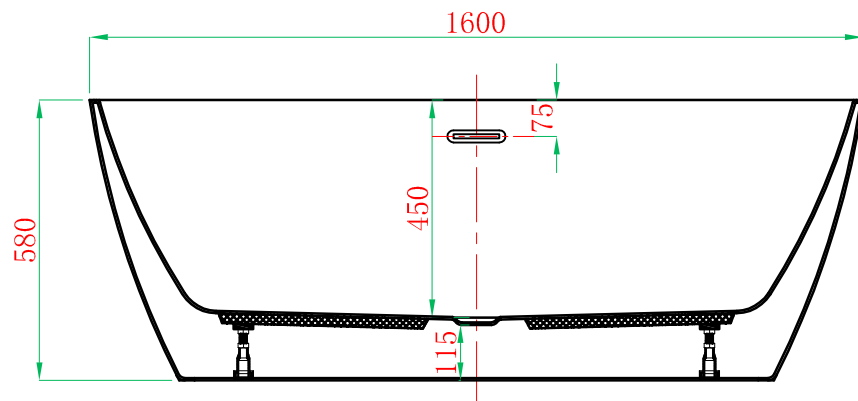

Front View

Cross Section F-F

Cross Section G-G

ADAMSEZ 雅登斯

名称 Name:	Dundee 丹迪 1600	编号 Numbers:		单位 Units:	mm
型号 Code:	AD-DUN-1675F.00	材质 Material:		比例 Proportion:	1:18
规格 Dimensions:	1600x750x450/580	投影 Projection:	第一角投影	日期 Date:	2013.6.28