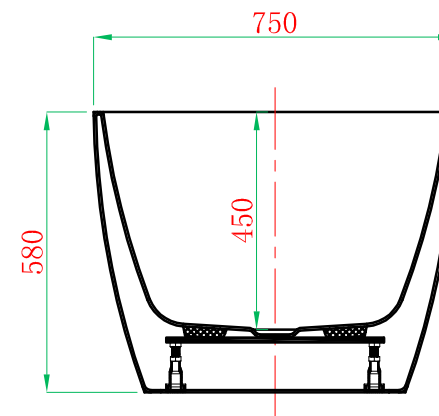

Front View

Cross Section F-F

Cross Section G-G

ADAMSEZ 雅登斯

名称 Name:	Dundee 丹迪 1600	编号 Numbers:		单位 Units:	mm
型号 Code:	AD-DUN-1675F.00	材质 Material:		比例 Proportion:	1:18
规格 Dimensions:	1600x750x450/580	投影 Projection:	第一角投影	日期 Date:	2013.6.28