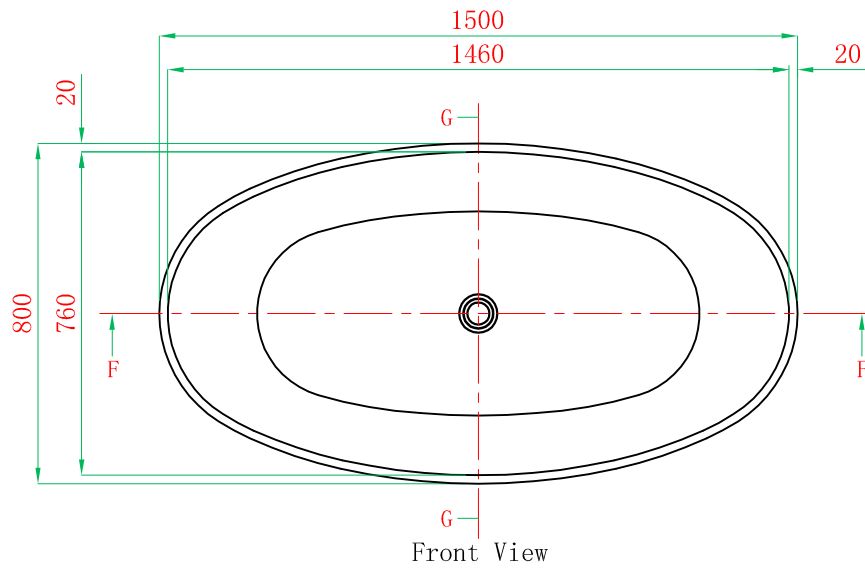

+

ADAMSEZ 雅登斯

ADAMSEZ®

名称 Name:	Darwin 达尔文 1500	编号 Numbers:		单位 Units:	mm
型号 Code:	AD-DAR-1580F.00	材质 Material:		比例 Proportion:	1:18
规格 Dimensions:	1500x800x450/580	投影 Projection:	☐ ◯	日期 Date:	2013. 10. 30