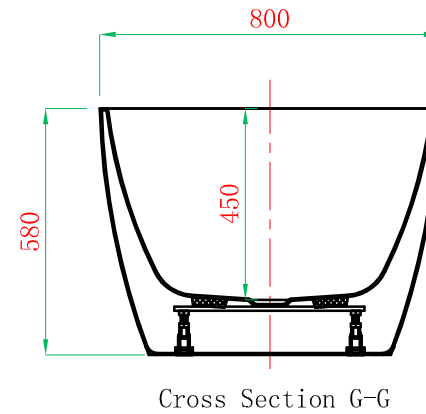

+

ADAMSEZ 雅登斯

ADAMSEZ®

名称 Name:	Darwin 达尔文 1500	编号 Numbers:		单位 Units:	mm
型号 Code:	AD-DAR-1580F.00	材质 Material:		比例 Proportion:	1:18
规格 Dimensions:	1500x800x450/580	投影 Projection:	☐ ◯	日期 Date:	2013. 10. 30