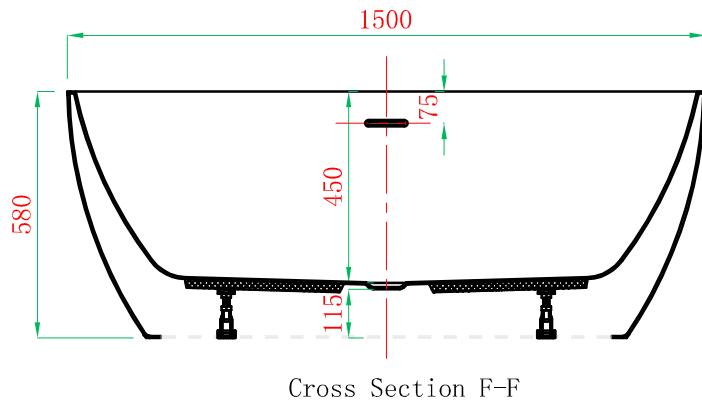

+

ADAMSEZ 雅登斯

ADAMSEZ®

名称 Name:	Darwin 达尔文 1500	编号 Numbers:		单位 Units:	mm
型号 Code:	AD-DAR-1580F.00	材质 Material:		比例 Proportion:	1:18
规格 Dimensions:	1500x800x450/580	投影 Projection:	☐ ◯	日期 Date:	2013. 10. 30