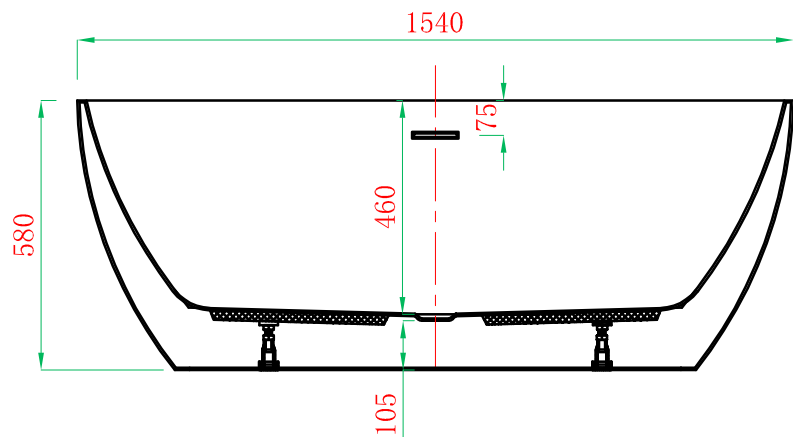

+

Front View

Cross Section F-F

Cross Section G-G

ADAMSEZ 雅登斯

ADAMSEZ®

名称 Name:	Darwin 达尔文 1540	编号 Numbers:		单位 Units:	mm
型号 Code:	AD-DAR-1575F.00	材质 Material:		比例 Proportion:	1:18
规格 Dimensions:	1540x750x460/580	投影 Projection:	☐ ◯	日期 Date:	2013. 3. 21