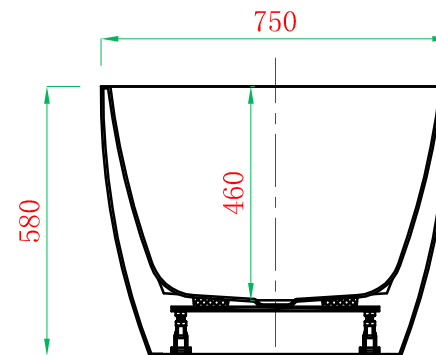

+

Front View

Cross Section F-F

Cross Section G-G

ADAMSEZ 雅登斯

ADAMSEZ®

名称 Name:	Darwin 达尔文 1540	编号 Numbers:		单位 Units:	mm
型号 Code:	AD-DAR-1575F.00	材质 Material:		比例 Proportion:	1:18
规格 Dimensions:	1540x750x460/580	投影 Projection:	☐ ◯	日期 Date:	2013. 3. 21