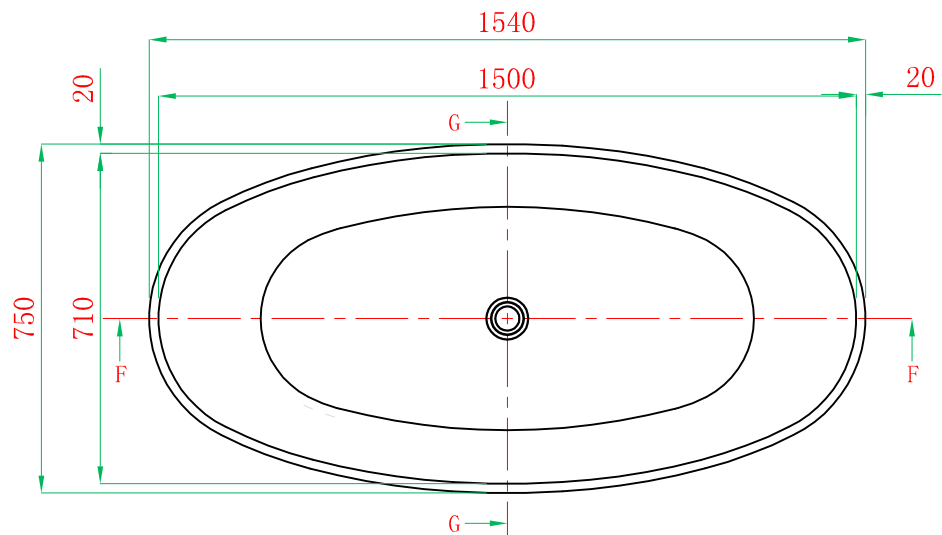

+

Front View

Cross Section F-F

Cross Section G-G

ADAMSEZ 雅登斯

ADAMSEZ®

名称 Name:	Darwin 达尔文 1540	编号 Numbers:		单位 Units:	mm
型号 Code:	AD-DAR-1575F.00	材质 Material:		比例 Proportion:	1:18
规格 Dimensions:	1540x750x460/580	投影 Projection:	☐ ◯	日期 Date:	2013. 3. 21