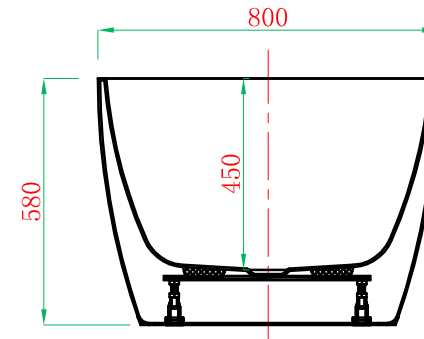

+

ADAMSEZ 雅登斯

ADAMSEZ®

名称 Name:	Darwin 达尔文1600	编号 Numbers:		单位 Units:	mm
型号 Code:	AD-DAR-1680F.00	材质 Material:		比例 Proportion:	
规格 Dimensions:	1600x800x450/580	投影 Projection:	☐ ◯	日期 Date:	2013.12.4

绘图 Draftsman:	王圆香	批准
审核 Auditing:		Authorize: