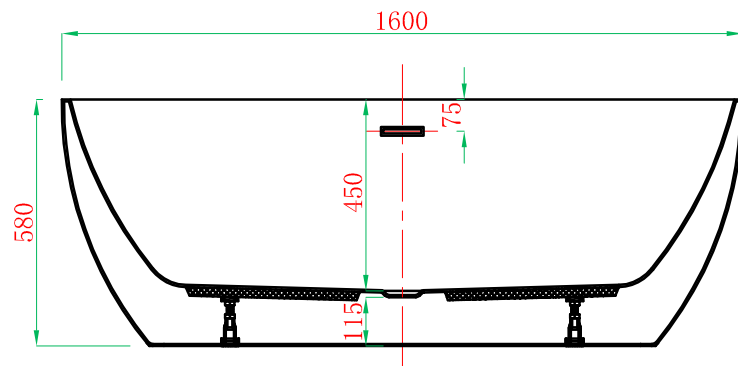

+

ADAMSEZ 雅登斯

ADAMSEZ®

名称 Name:	Darwin 达尔文1600	编号 Numbers:		单位 Units:	mm
型号 Code:	AD-DAR-1680F.00	材质 Material:		比例 Proportion:	
规格 Dimensions:	1600x800x450/580	投影 Projection:	☐ ◯	日期 Date:	2013.12.4

绘图 Draftsman:	王圆香	批准
审核 Auditing:		Authorize: