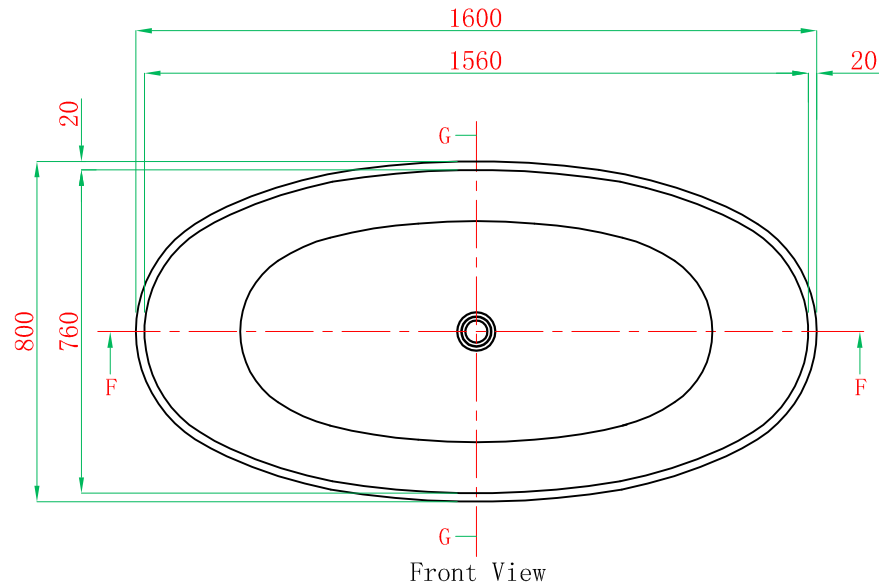

+

ADAMSEZ 雅登斯

ADAMSEZ®

名称 Name:	Darwin 达尔文1600	编号 Numbers:		单位 Units:	mm
型号 Code:	AD-DAR-1680F.00	材质 Material:		比例 Proportion:	
规格 Dimensions:	1600x800x450/580	投影 Projection:	☐ ◯	日期 Date:	2013.12.4

绘图 Draftsman:	王圆香	批准
审核 Auditing:		Authorize: