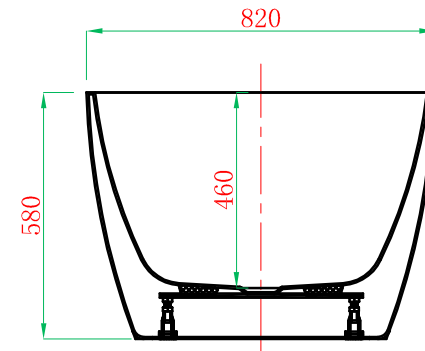

+

Cross Section F-F

Front View

Cross Section G-G

ADAMSEZ 雅登斯

名称 Name:	Darwin 达尔文 1700	编号 Numbers:		单位 Units:	mm
型号 Code:	AD-DAR-1782F.00	材质 Material:		比例 Proportion:	1:18
规格 Dimensions:	1700x820x460/580	投影 Projection:		日期 Date:	2012.11.12