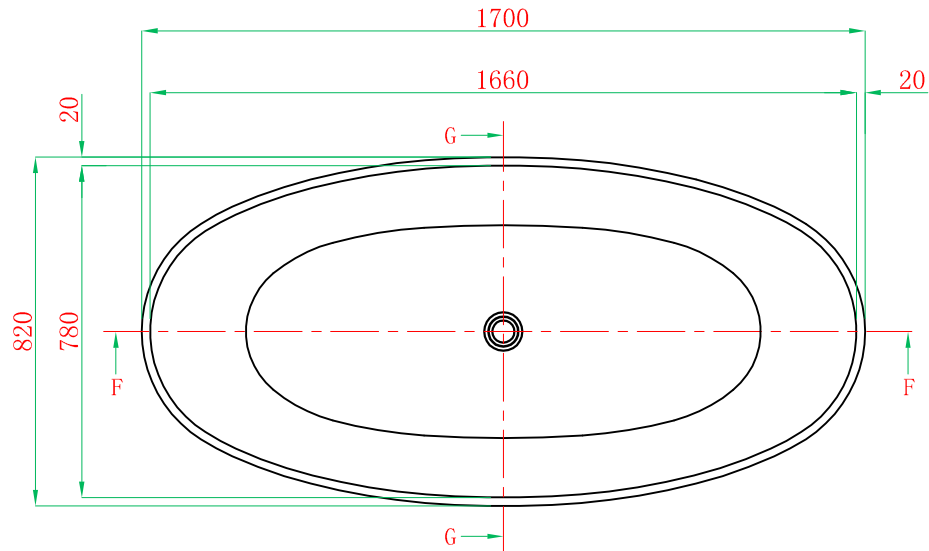

+

Cross Section F-F

Front View

Cross Section G-G

ADAMSEZ 雅登斯

名称 Name:	Darwin 达尔文 1700	编号 Numbers:		单位 Units:	mm
型号 Code:	AD-DAR-1782F.00	材质 Material:		比例 Proportion:	1:18
规格 Dimensions:	1700x820x460/580	投影 Projection:		日期 Date:	2012.11.12