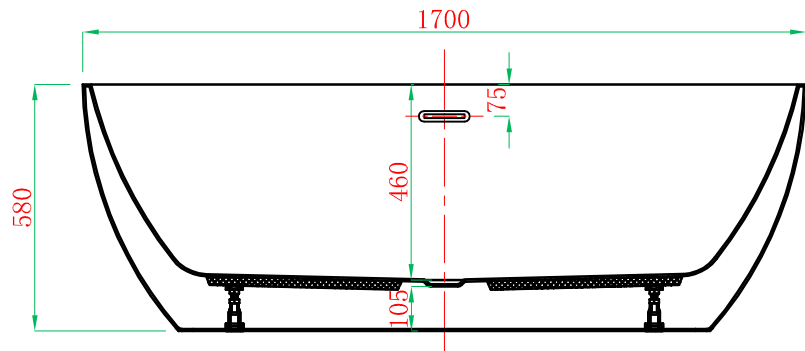

+

Cross Section F-F

Front View

Cross Section G-G

ADAMSEZ 雅登斯

名称 Name:	Darwin 达尔文 1700	编号 Numbers:		单位 Units:	mm
型号 Code:	AD-DAR-1782F.00	材质 Material:		比例 Proportion:	1:18
规格 Dimensions:	1700x820x460/580	投影 Projection:		日期 Date:	2012.11.12