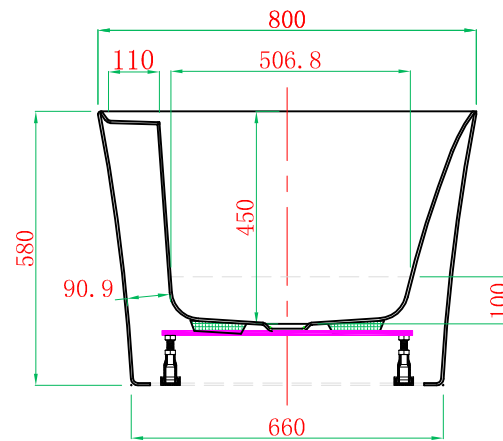

Front View

Cross Section F-F

Cross Section G-G

ADAMSEZ 雅登斯

ADAMSEZ®	名称 Name:	Attica 阿蒂卡独立缸--圆形溢水	编号 Numbers:		单位 Units:	mm		
	型号 Code:	AD-ATT-1780F.00	材质 Material:		比例 Proportion:	1:18	绘图 Draftsman:	钟文照
	规格 Dimensions:	1700x800x450/580	投影 Projection:	☐ ◯	日期 Date:	2016.12.14	审核 Auditing:	批准 Authorize: