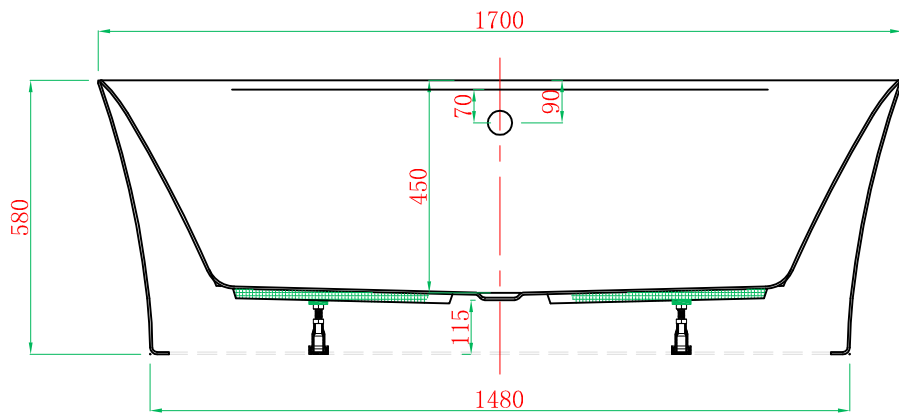

Front View

Cross Section F-F

Cross Section G-G

ADAMSEZ 雅登斯

ADAMSEZ®	名称 Name:	Attica 阿蒂卡独立缸--圆形溢水	编号 Numbers:		单位 Units:	mm		
	型号 Code:	AD-ATT-1780F.00	材质 Material:		比例 Proportion:	1:18	绘图 Draftsman:	钟文照
	规格 Dimensions:	1700x800x450/580	投影 Projection:	☐ ◯	日期 Date:	2016.12.14	审核 Auditing:	批准 Authorize: